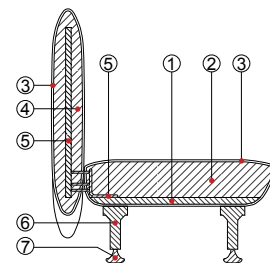

ITA **Struttura** Seduta in poliuretano espanso indeformabile a densità differenziate ② e fibra poliestere ③ con struttura interna in legno ①. Schienali in espanso schiumato a freddo ignifugo ④ e struttura interna in acciaio ⑤. Piedi in noce naturale ⑥ con sottopiedi in metallo ottonato ⑦.

Cuscini L'imbottitura del cuscino optional (cod. 080) è in piuma d'oca. L'imbottitura dei cuscini Rangoli (cod. 291 e 292), Tools (cod. 293 e 294) e Senti (cod. 279) è in lana grezza.

Rivestimenti I tessuti dello schienale sono stampati con lamina nei colori oro, argento, rame e platino. Finitura con bottoni simbolo.

Caratteristiche La collezione MY BEAUTIFUL BACKSIDE non è sfoderabile

Attenzione Consegna 6 settimane

DEU **Struktur** Sitz aus unverformbarem Polyurethanschaum unterschiedlicher Dichte ② und Polyesterwatte ③ mit Innenstruktur aus Holz ①. Rückenlehnen aus Kaltschaum feuerhemmend ④, mit Innenstruktur aus Stahl ⑤. Füße aus Nussbaum natur ⑥, Fußgleiter aus Metall vermessingt ⑦.

Kissen Optionales Kissen (Code 080) mit Daunenfüllung. Kissen Rangoli (Code 291 und 292), Tools (Code 293 und 294) und Senti (Code 279) mit Füllung aus Naturwolle.

Bezüge Die Stoffe der Rückenkissen sind mit Folien in den Farben Gold, Silber, Kupfer und Platin bedruckt. Ausgefertigt mit Symbolknöpfen.

Besonderheiten Die Kollektion MY BEAUTIFUL BACKSIDE ist nicht abziehbar.

Achtung Lieferzeit 6 Wochen

ENG **Structure** Frame in wood ① upholstered with stress-resistant polyurethane foam with differentiated densities ② and polyester fibre ③. Backs in injected flame-retardant foam ④ and inner frame in steel ⑤. Feet in naturalwalnut ⑥ with glides in brass-coated metal ⑦.