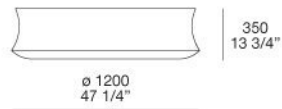

# SOORI

FINISHINGS\COFFE TABLE DIAM. 800 - 1200\ANTIQUE BRONZE (1)

COPPER