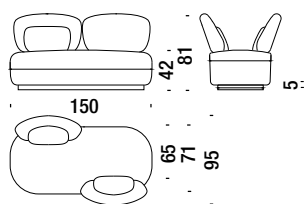

Juju rendez-vous

vis à vis

1,3 m³ 50 Kg

O6Y