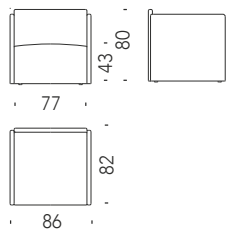

Block armchair

Block poltrona

09Y

0,7 m³ 40 Kg

€
Z _____