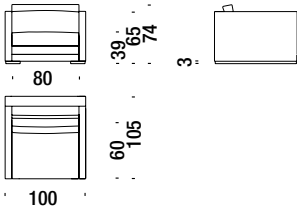

## Karmakoma armchair

Karmakoma poltrona

001

1,1 m<sup>3</sup> 45 Kg

€  
Z \_\_\_\_\_