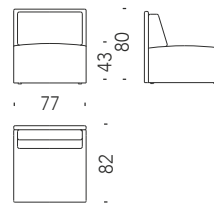

Block central element

Block elemento centrale

09X

0,6 m³ 30 Kg

€
Z _____