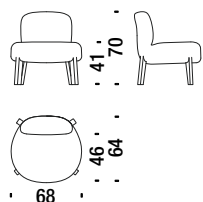

Bonobo small armchair

Bonobo poltroncina

2,1 mt. 0,4 m³ 20 Kg

OC5