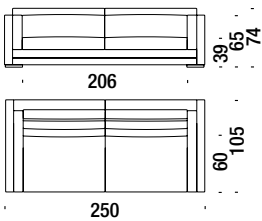

Karmakoma 3 seater sofa major 250

Karmakoma divano 3p major 250

0M1

2,1 m³ 120 Kg

€
Z _____