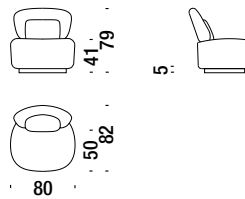

Juju small armchair

Juju poltroncina

061

0,6 m³ 19 Kg

€
Y _____