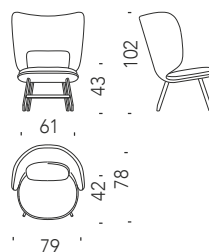

Ayub armchair

Ayub poltrona

3,3 mt. 0,7 m³ 25 Kg

OC4