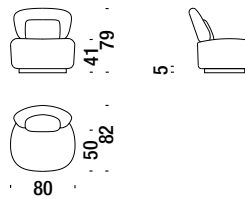

Juju fauteuil

061

0,6 m³ 19 Kg

€
Z _____