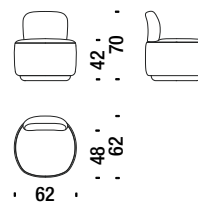

Mimi small armchair

Mimi poltroncina

2,5 mt. 0,4 m³ 24 Kg

OC6