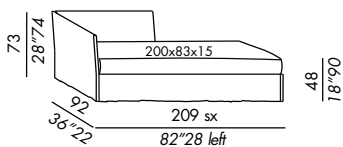

meridienne