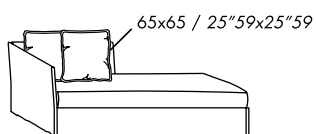

cuscini schienale
back cushions

cassetti
drawers

letto estraibile
pull-out spare bed