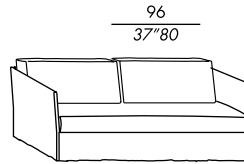

cuscini schienale
back cushions

letto estraibile
pull-out spare bed