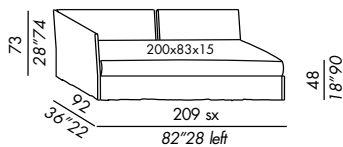

- elementi giorno-notte imbottiti e sfoderabili
- struttura in metallo con rete portante a doghe e pannelli in legno imbottiti in poliuretano
- sedile-materasso sfoderabile in poliuretano e fibra anallergica

- qualora si preferisca un materasso h. 20 (dimensione 200x80)
- vedi sezione materassi

optionals:

- cuscini fox 65 in piuma supportata
- cuscino schienale in piuma supportata
- coppia cassetti estraibili in metallo e tessuto tecnico - con ruote
- secondo letto estraibile: rete a doghe con telaio in metallo e gambe pieghevoli con ruote
- materasso per estraibile
- rullo 75 ø 20 in piuma supportata
- copriletto in tessuto con angoli (da risvoltare)

- day-night upholstered units with removable covers
- bearing base with metal frame and wooden slats, wooden panels padded with polyurethane
- seat & mattress in polyurethane and anallergic polyester fibre with removable cover

- in case a 20 cm high mattress is preferred preferred [dimensions 200x80]
- see mattress section

optional:

- cushions fox 65 in reinforced feathers
- back cushion in reinforced feathers
- pair of pull-out drawers in metal and technical fabric - with castors
- pull-out bed: wooden slatted base with metal frame and folding legs - with castors
- mattress for pull-out bed
- bolster 75 diameter 20 cm in reinforced feathers
- fabric bedspread with foldable sewn down corners

- gepolsterte abziehbare Schlafsessel und Schlafsofas
- Metallgestell mit selbsttragendem Lattenrost und Holzpanelen gepolstert mit PU-Schäumen
- abziehbare Sitz-Liege-Matratze aus PU-Schäumen und antiallergischer Polyesterfaser

- Falls eine 20 cm hoch Matratze lieber ist, siehe Abschnitt Matratze [Matratzenmass 200x80]

Extra: