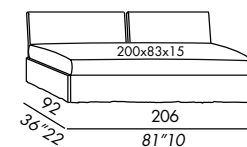

- elementi giorno-notte imbottiti e sfoderabili
- struttura in metallo con rete portante a doghe e pannelli in legno imbottiti in poliuretano
- sedile-materasso sfoderabile in poliuretano e fibra anallergica

- qualora si preferisca un materasso h. 20 (dimensione 200x80)
- vedi sezione materassi

optionals:

- cuscini fox 65 in piuma supportata
- cuscino schienale in piuma supportata
- coppia cassetti estraibili in metallo e tessuto tecnico - con ruote
- secondo letto estraibile: rete a doghe con telaio in metallo e gambe pieghevoli con ruote
- materasso per estraibile
- rullo 75 ø 20 in piuma supportata
- copriletto in tessuto con angoli (da risvoltare)

- day-night upholstered units with removable covers
- bearing base with metal frame and wooden slats, wooden panels padded with polyurethane
- seat & mattress in polyurethane and anallergic polyester fibre with removable cover

- in case a 20 cm high mattress is preferred preferred [dimensions 200x80]
- see mattress section

optional:

- cushions fox 65 in reinforced feathers
- back cushion in reinforced feathers
- pair of pull-out drawers in metal and technical fabric - with castors
- pull-out bed: wooden slatted base with metal frame and folding legs - with castors
- mattress for pull-out bed
- bolster 75 diameter 20 cm in reinforced feathers
- fabric bedspread with foldable sewn down corners

- gepolsterte abziehbare Schlafsessel und Schlafsofas
- Metallgestell mit selbsttragendem Lattenrost und Holzpanelen gepolstert mit PU-Schäumen
- abziehbare Sitz-Liege-Matratze aus PU-Schäumen und antiallergischer Polyesterfaser

- Falls eine 20 cm hoch Matratze lieber ist, siehe Abschnitt Matratze [Matratzenmass 200x80]

Extra: