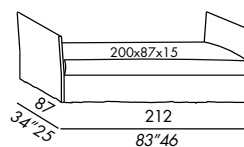

- elementi giorno-notte imbottiti e sfoderabili
- struttura in metallo con rete portante a doghe e pannelli in legno imbottiti in poliuretano
- sedile-materasso sfoderabile in poliuretano e fibra anallergica

- qualora si preferisca un materasso h. 20 (dimensione 200x80)
- vedi sezione materassi

optionals:

- cuscini fox 65 in piuma supportata
- cuscino schienale in piuma supportata
- coppia cassetti estraibili in metallo e tessuto tecnico - con ruote
- secondo letto estraibile: rete a doghe con telaio in metallo e gambe pieghevoli con ruote
- materasso per estraibile
- rullo 75 ø 20 in piuma supportata
- copriletto in tessuto con angoli (da risvoltare)

- day-night upholstered units with removable covers
- bearing base with metal frame and wooden slats, wooden panels padded with polyurethane
- seat & mattress in polyurethane and anallergic polyester fibre with removable cover

- in case a 20 cm high mattress is preferred preferred [dimensions 200x80]
- see mattress section

optional:

- cushions fox 65 in reinforced feathers
- back cushion in reinforced feathers
- pair of pull-out drawers in metal and technical fabric - with castors
- pull-out bed: wooden slatted base with metal frame and folding legs - with castors
- mattress for pull-out bed
- bolster 75 diameter 20 cm in reinforced feathers
- fabric bedspread with foldable sewn down corners

- gepolsterte abziehbare Schlafsessel und Schlafsofas
- Metallgestell mit selbsttragendem Lattenrost und Holzpanelen gepolstert mit PU-Schäumen
- abziehbare Sitz-Liege-Matratze aus PU-Schäumen und antiallergischer Polyesterfaser

- Falls eine 20 cm hoch Matratze lieber ist, siehe Abschnitt Matratze [Matratzenmass 200x80]

Extra: