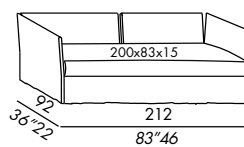

- elementi giorno-notte imbottiti e sfoderabili
- struttura in metallo con rete portante a doghe e pannelli in legno imbottiti in poliuretano
- sedile-materasso sfoderabile in poliuretano e fibra anallergica

- qualora si preferisca un materasso h. 20 (dimensione 200x80)
- vedi sezione materassi

optionals:

- cuscini fox 65 in piuma supportata
- cuscino schienale in piuma supportata
- coppia cassetti estraibili in metallo e tessuto tecnico - con ruote
- secondo letto estraibile: rete a doghe con telaio in metallo e gambe pieghevoli con ruote
- materasso per estraibile
- rullo 75 ø 20 in piuma supportata
- copriletto in tessuto con angoli (da risvoltare)

- day-night upholstered units with removable covers
- bearing base with metal frame and wooden slats, wooden panels padded with polyurethane
- seat & mattress in polyurethane and anallergic polyester fibre with removable cover

- in case a 20 cm high mattress is preferred preferred [dimensions 200x80]
- see mattress section

optional:

- cushions fox 65 in reinforced feathers
- back cushion in reinforced feathers
- pair of pull-out drawers in metal and technical fabric - with castors
- pull-out bed: wooden slatted base with metal frame and folding legs - with castors
- mattress for pull-out bed
- bolster 75 diameter 20 cm in reinforced feathers
- fabric bedspread with foldable sewn down corners

- gepolsterte abziehbare Schlafsessel und Schlafsofas
- Metallgestell mit selbsttragendem Lattenrost und Holzpanelen gepolstert mit PU-Schäumen
- abziehbare Sitz-Liege-Matratze aus PU-Schäumen und antiallergischer Polyesterfaser

- Falls eine 20 cm hoch Matratze lieber ist, siehe Abschnitt Matratze [Matratzenmass 200x80]

Extra: