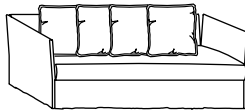

double bed - armchair-bed - fast bed
· three fold metal mechanism with electric welded base, including a mattress made of polyurethane and anallergic fibre

- gepolsterte abziehbare Schlafsessel und Schlafsofas
- Metallgestell mit selbsttragendem Lattenrost und Holzpanelen gepolstert mit PU-Schäumen
- abziehbare Sitz aus PU-Schäumen und antiallergischer Polyesterfaser

double bed - Schlafsessel - fast bed
· Bettbewegung aus Metall mit Elektroschweißtem Rost inklusiv Matratze aus PU-Schäumen und antiallergischer Polyesterfaser

- éléments convertibles rembourrés et déhoussables
- structure en métal avec sommier à lattes et panneaux en bois rembourré au polyuréthane
- assise déhoussable en polyuréthane et fibre anallergique

double bed - fauteuil lit - fast bed
· mouvement lit en métal avec sommier soudé électriquement complet avec matelas en polyuréthane et fibre anallergique

- elementos día / noche acolchados y desentfundables
- estructura de metal con somier portante a láminas y paneles de madera acolchados en poliuretano
- asiento desentfundable en poliuretano y fibra no alérgica

double bed - butaca cama - fast bed
· movimiento cama en metal con somier electrosoldado con colchón en poliuretano y fibra no alérgica

cuscini deco / rulli
cushions deco / bolsters