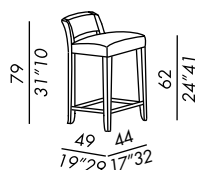

sgabello / stool NOVE 60