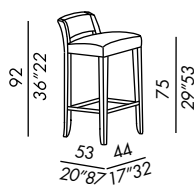

sgabello / stool NOVE 75