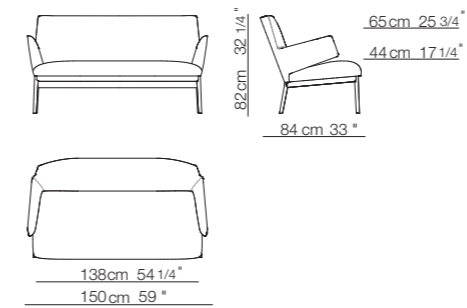

arflex

DESIGNER _ CLAESSON KOIVISTO RUNE
PRODUCT NAME _ HUG LOVE SEAT 2014

HUG LOVE SEAT

STRUTTURA : METALLO.
 MOLLEGGIO : CINGHIE ELASTICHE.
 IMBOTTITURA STRUTTURA : POLIURETANO SCHIUMATO IN STAMPO / FIBRA DI POLIESTERE.
 BASAMENTO : METALLO, LACCATO NEI COLORI DELLA COLLEZIONE ARFLEX, CON PIEDINI REGOLABILI IN PVC NERO.
 PROFILO LEGNO : TINTO NEI COLORI DELLA COLLEZIONE ARFLEX.
 RIVESTIMENTO : TESSUTO O PELLE.
 CUSCINO POGGIATESTA : POLIURETANO E FIBRA DI POLIESTERE.

Divanetto_Small sofa

Divanetto con schienale alto
 Small sofa with high backrest