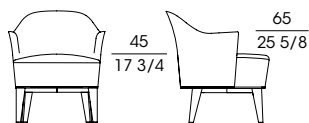

# MOON

ANTONELLO MOSCA 2006

Serie di poltrone con il basamento in massiccio e multistrato di faggio lucidato. La struttura dello schienale è in multistrato curvato e il sedile è in massiccio di faggio. L'imbottitura è in poliuretano espanso indeformabile a quote differenziate e fibra. I puntali dei piedi sono in PVC nero. Il rivestimento, presente nelle versioni tessuto o pelle, è completamente sfoderabile, liscio o con la trapuntatura a righe, oppure in bicolore con la parte esterna in pelle e quella interna in tessuto o pelle.

**SF 60900**  
Poltrona in faggio  
Armchair in beech wood  
cm 66 x 76 x h 82  
in 26 x 29 7/8 x h 32 1/4

**SF 60901**  
Poltrona in faggio esterno pelle  
Armchair in beech wood external leather  
cm 66 x 76 x h 82  
in 26 x 29 7/8 x h 32 1/4