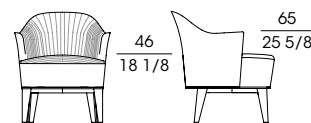

# MOON

ANTONELLO MOSCA 2006

Serie di poltrone con il basamento in massiccio e multistrato di faggio lucidato. La struttura dello schienale è in multistrato curvato e il sedile è in massiccio di faggio. L'imbottitura è in poliuretano espanso indeformabile a quote differenziate e fibra. I puntali dei piedi sono in PVC nero. Il rivestimento, presente nelle versioni tessuto o pelle, è completamente sfoderabile, liscio o con la trapuntatura a righe, oppure in bicolore con la parte esterna in pelle e quella interna in tessuto o pelle.

**SF 60900**  
Poltrona in faggio  
Armchair in beech wood  
cm 66 x 76 x h 82  
in 26 x 29 7/8 x h 32 1/4

**SF 60901**  
Poltrona in faggio esterno pelle  
Armchair in beech wood external leather  
cm 66 x 76 x h 82  
in 26 x 29 7/8 x h 32 1/4