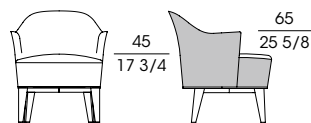

# MOON

ANTONELLO MOSCA 2006

Serie di poltrone con il basamento in massiccio e multistrato di faggio lucidato. La struttura dello schienale è in multistrato curvato e il sedile è in massiccio di faggio. L'imbottitura è in poliuretano espanso indeformabile a quote differenziate e fibra. I puntali dei piedi sono in PVC nero. Il rivestimento, presente nelle versioni tessuto o pelle, è completamente sfoderabile, liscio o con la trapuntatura a righe, oppure in bicolore con la parte esterna in pelle e quella interna in tessuto o pelle.

**SF 60900**  
Poltrona in faggio  
Armchair in beech wood  
cm 66 x 76 x h 82  
in 26 x 29 7/8 x h 32 1/4

**SF 60901**  
Poltrona in faggio esterno pelle  
Armchair in beech wood external leather  
cm 66 x 76 x h 82  
in 26 x 29 7/8 x h 32 1/4