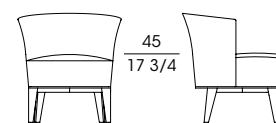

SF 60910
Poltrona in faggio
Armchair in beech wood
cm 65 x 76 x h 80
in 25 5/8 x 29 7/8 x h 31 7/8