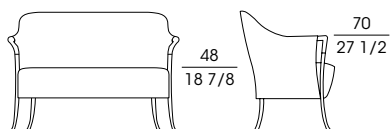

PROGETTI

Serie di poltrone, bergère, divano a due posti e pouf in faggio massiccio con le gambe lucidate o laccate. I braccioli sono in pau ferro lucidato. L'imbottitura del sedile e dello schienale è in poliuretano espanso indeformabile a quote differenziate e fibra. Il rivestimento è disponibile in tessuto o pelle, completamente sfoderabile, oppure cuoio per i cod. 64220/64230/64270/64240/64350 in diverse tonalità di colore.

SF **63220**
Poltrona in faggio
Armchair in beech wood
cm 62 x 66 x h 88
in 24 1/2 x 26 x h 34 3/4

SF **63222**
Divano 2 posti in faggio
2-seat sofa in beech wood
cm 126 x 70 x h 88
in 49 1/2 x 27 1/2 x h 34 3/4

SF **63230**
Poltrona in faggio
Armchair in beech wood
cm 72 x 68 x h 81
in 28 1/2 x 26 3/4 x h 32

SF **63231**
Poltrona in faggio
Armchair in beech wood
cm 95 x 75 x h 81
in 37 1/2 x 29 1/2 x h 32

SF **63232**
Divano 2 posti in faggio
2-seat sofa in beech wood
cm 135 x 75 x h 81
in 53 x 29 1/2 x h 32