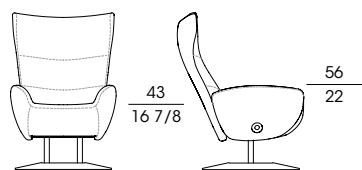

Pouf con le gambe in massiccio di noce canaletto (fin.11) e l'imbottitura in poliuretano espanso flessibile a quote differenziate rivestito in fibra. Il rivestimento, non sfoderabile, è disponibile in tessuto o pelle.

Armchair with a reclining mechanism of the backrest, the seat frame in poplar plywood and metal and the padding in expanded cold foamed polyurethane, covered with fibre. The upper part of the backrest can be manually bent forward and the backrest regulation thanks to a button inside the armrest. The swivel base, in beech plywood with veneer in walnut canaletto wood (fin.11), has two columns and a plate in metal painted in a bronze colour. The not removable upholstery is in fabric or leather.

Stool with legs in solid walnut canaletto wood (fin.11) and the padding in flexible multi-density polyurethane, covered with fibre. The not removable upholstery is in fabric or leather.

61500
Recliner base girevole rivestimento tessuto o pelle
Recliner swivel base fabric or leather upholstery
cm 73 x 85 ÷ 107 x h 90 ÷ 105
in 28 3/4 x 33 1/2 ÷ 42 1/8 x h 35 1/2 ÷ 41 3/8

11