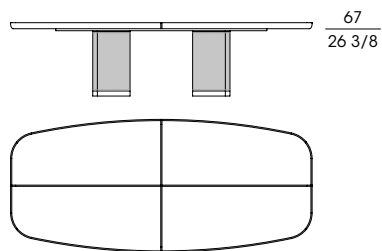

GORDON

Serie di tavoli con il piano rettangolare o rotondo con la struttura e i divisori del top in massiccio di acero (fin.98). Il piano è in multistrato di pioppo con inserti disponibili in:

- palissandro india;
- marmo Rain Forest Brown;
- cuoio.

**70000**

Tavolo rettangolare in acero gambe in cuoio, inserti palissandro
Rectangular table in maple saddle leather legs, rosewood inserts
 cm 300 x 132 x h 73
 in 118 1/8 x 52 x h 28 3/4

**70010**

Tavolo rettangolare in acero gambe in cuoio, inserti marmo
Rectangular table in maple saddle leather legs, marble inserts
 cm 300 x 132 x h 73
 in 118 1/8 x 52 x h 28 3/4

**70020**

Tavolo rettangolare in acero gambe in cuoio, inserti cuoio
Rectangular table in maple saddle leather legs, saddle leather inserts
 cm 300 x 132 x h 73
 in 118 1/8 x 52 x h 28 3/4

**70001**

Tavolo rettangolare in acero gambe in cuoio, inserti palissandro
Rectangular table in maple saddle leather legs, rosewood inserts
 cm 400 x 132 x h 73
 in 157 1/2 x 52 x h 28 3/4

**70011**

Tavolo rettangolare in acero gambe in cuoio, inserti marmo
Rectangular table in maple saddle leather legs, marble inserts
 cm 400 x 132 x h 73
 in 157 1/2 x 52 x h 28 3/4

**70021**

Tavolo rettangolare in acero gambe in cuoio, inserti cuoio
Rectangular table in maple saddle leather legs, saddle leather inserts
 cm 400 x 132 x h 73
 in 157 1/2 x 52 x h 28 3/4