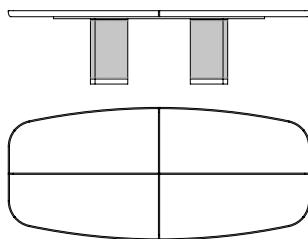

70010

Tavolo rettangolare in acero gambe in cuoio, inserti marmo
Rectangular table in maple saddle leather legs, marble inserts
cm 300 x 132 x h 73
in 118 1/8 x 52 x h 28 3/4