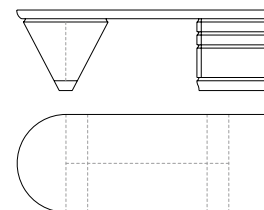

Penisola per la scrivania Scriptor con i piani in cristallo extra chiaro. La cassettera cilindrica dispone di cinque cassetti. Essi si caratterizzano per un'apertura a 180° indipendente, in multistrato curvato nelle versioni in acero o in ebano macassar lucidato, con l'interno dei cassetti in acero. La base è in massiccio di alluminio, ricavato per estrusione, con la finitura satinata e protetta da una verniciatura trasparente. I pomoli sono in metallo satinato. Vi è la possibilità di disporre la penisola sia a destra che a sinistra della scrivania.

Side worktop for Scriptor desk with extra clear crystal glass tops. The cylindrical chest is composed of five drawers that have an independent 180° opening, in curved multilayer wood available in maple wood or in polished ebony macassar with the internal part of the drawer in maple wood. The base is in solid extruded aluminium with satin finish and protective transparent varnish. The knobs are in satin metal with protective varnish. It is possible to have left or right side worktop.

52370
Scrivania in acero
Writing desk in maple
cm 240 x 90 x h 74
in 94 1/2 x 35 3/8 x h 29 1/8

52371
Scrivania in acero piano cuoio
Writing desk in maple, top in saddle leather
cm 240 x 90 x h 74
in 94 1/2 x 35 3/8 x h 29 1/8