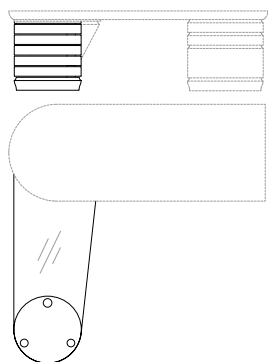

Penisola per la scrivania Scriptor con i piani in cristallo extra chiaro. La cassettera cilindrica dispone di cinque cassetti. Essi si caratterizzano per un'apertura a 180° indipendente, in multistrato curvato nelle versioni in acero o in ebano macassar lucidato, con l'interno dei cassetti in acero. La base è in massiccio di alluminio, ricavato per estrusione, con la finitura satinata e protetta da una verniciatura trasparente. I pomoli sono in metallo satinato. Vi è la possibilità di disporre la penisola sia a destra che a sinistra della scrivania.

Side worktop for Scriptor desk with extra clear crystal glass tops. The cylindrical chest is composed of five drawers that have an independent 180° opening, in curved multilayer wood available in maple wood or in polished ebony macassar with the internal part of the drawer in maple wood. The base is in solid extruded aluminium with satin finish and protective transparent varnish. The knobs are in satin metal with protective varnish. It is possible to have left or right side worktop.

52374
Scrivania in ebano piano cuoio
Writing desk in ebony, top in saddle leather
cm 240 x 90 x h 74
in 94 1/2 x 35 3/8 x h 29 1/8

52375
Scrivania in ebano piano e cono cuoio
Writing desk in ebony, top and cone in saddle leather
cm 240 x 90 x h 74
in 94 1/2 x 35 3/8 x h 29 1/8

52366 - 52368
Misura massima penisola+scrivania
Max. size worktop+writing desk
cm 240 x 238 x h 74
in 94 1/2 x 93 3/4 x h 29 1/8

Misura sfruttabile piano penisola
Usable worktop size
cm 157 x 75 ÷ 62 x h 66
in 61 6/8 x 29 1/2 ÷ 24 3/8 x h 26