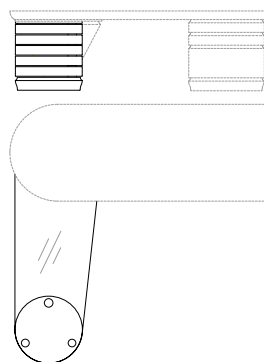

52369
Piano di lavoro sinistro per scrivania in cristallo e ebano
Left worktop for writing desk in crystal and ebony