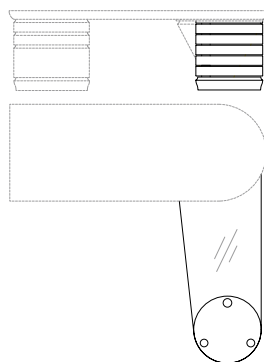

52368
Piano di lavoro destro per scrivania in cristallo e ebano
Right worktop for writing desk in crystal and ebony