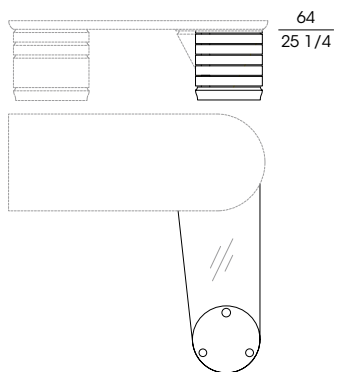

Penisola per la scrivania Scriptor con i piani in cristallo extra chiaro. La cassettera cilindrica dispone di cinque cassetti. Essi si caratterizzano per un'apertura a 180° indipendente, in multistrato curvato nelle versioni in acero o in ebano macassar lucidato, con l'interno dei cassetti in acero. La base è in massiccio di alluminio, ricavato per estrusione, con la finitura satinata e protetta da una verniciatura trasparente. I pomoli sono in metallo satinato. Vi è la possibilità di disporre la penisola sia a destra che a sinistra della scrivania.

Side worktop for Scriptor desk with extra clear crystal glass tops. The cylindrical chest is composed of five drawers that have an independent 180° opening, in curved multilayer wood available in maple wood or in polished ebony macassar with the internal part of the drawer in maple wood. The base is in solid extruded aluminium with satin finish and protective transparent varnish. The knobs are in satin metal with protective varnish. It is possible to have left or right side worktop.

52372
Scrivania in acero piano e cono cuoio
Writing desk in maple, top and cone in saddle leather
cm 240 x 90 x h 74
in 94 1/2 x 35 3/8 x h 29 1/8

52373
Scrivania in ebano
Writing desk in ebony
cm 240 x 90 x h 74
in 94 1/2 x 35 3/8 x h 29 1/8

52374
Scrivania in ebano piano cuoio
Writing desk in ebony, top in saddle leather
cm 240 x 90 x h 74
in 94 1/2 x 35 3/8 x h 29 1/8

52375
Scrivania in ebano piano e cono cuoio
Writing desk in ebony, top and cone in saddle leather
cm 240 x 90 x h 74
in 94 1/2 x 35 3/8 x h 29 1/8