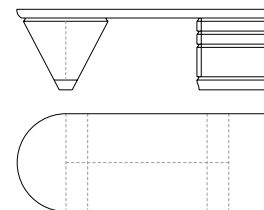

52375
Scrivania in ebano piano e cono cuoio
Writing desk in ebony, top and cone in saddle leather
cm 240 x 90 x h 74
in 94 1/2 x 35 3/8 x h 29 1/8