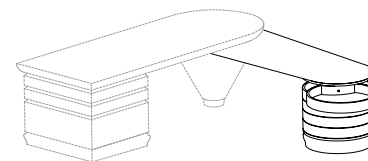

Penisola per la scrivania Scriptor con i piani in cristallo extra chiaro. La cassettera cilindrica dispone di cinque cassetti. Essi si caratterizzano per un'apertura a 180° indipendente, in multistrato curvato nelle versioni in acero o in ebano macassar lucidato, con l'interno dei cassetti in acero. La base è in massiccio di alluminio, ricavato per estrusione, con la finitura satinata e protetta da una verniciatura trasparente. I pomoli sono in metallo satinato. Vi è la possibilità di disporre la penisola sia a destra che a sinistra della scrivania.

Side worktop for Scriptor desk with extra clear crystal glass tops. The cylindrical chest is composed of five drawers that have an independent 180° opening, in curved multilayer wood available in maple wood or in polished ebony macassar with the internal part of the drawer in maple wood. The base is in solid extruded aluminium with satin finish and protective transparent varnish. The knobs are in satin metal with protective varnish. It is possible to have left or right side worktop.

52374
Scrivania in ebano piano cuoio
Writing desk in ebony, top in saddle leather
cm 240 x 90 x h 74
in 94 1/2 x 35 3/8 x h 29 1/8

52375
Scrivania in ebano piano e cono cuoio
Writing desk in ebony, top and cone in saddle leather
cm 240 x 90 x h 74
in 94 1/2 x 35 3/8 x h 29 1/8

52366 - 52368
Misura massima penisola+scrivania
Max. size worktop+writing desk
cm 240 x 238 x h 74
in 94 1/2 x 93 3/4 x h 29 1/8

Misura sfruttabile piano penisola
Usable worktop size
cm 157 x 75 ÷ 62 x h 66
in 61 6/8 x 29 1/2 ÷ 24 3/8 x h 26