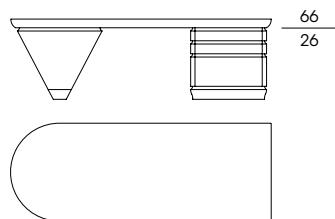

Penisola per la scrivania Scriptor con i piani in cristallo extra chiaro. La cassettera cilindrica dispone di cinque cassetti. Essi si caratterizzano per un'apertura a 180° indipendente, in multistrato curvato nelle versioni in acero o in ebano macassar lucidato, con l'interno dei cassetti in acero. La base è in massiccio di alluminio, ricavato per estrusione, con la finitura satinata e protetta da una verniciatura trasparente. I pomoli sono in metallo satinato. Vi è la possibilità di disporre la penisola sia a destra che a sinistra della scrivania.

Side worktop for Scriptor desk with extra clear crystal glass tops. The cylindrical chest is composed of five drawers that have an independent 180° opening, in curved multilayer wood available in maple wood or in polished ebony macassar with the internal part of the drawer in maple wood. The base is in solid extruded aluminium with satin finish and protective transparent varnish. The knobs are in satin metal with protective varnish. It is possible to have left or right side worktop.

52366 - 52368
Misura massima penisola+scrivania
Max. size worktop+writing desk
cm 240 x 238 x h 74
in 94 1/2 x 93 3/4 x h 29 1/8

Misura sfruttabile piano penisola
Usable worktop size
cm 157 x 75 ÷ 62 x h 66
in 61 6/8 x 29 1/2 ÷ 24 3/8 x h 26