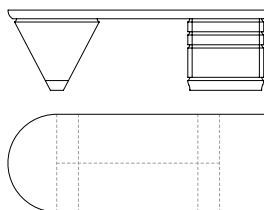

52371
Scrivania in acero piano cuoio
Writing desk in maple, top in saddle leather
cm 240 x 90 x h 74
in 94 1/2 x 35 3/8 x h 29 1/8