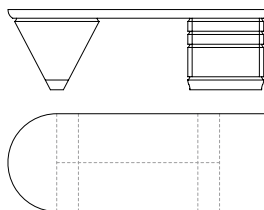

Penisola per la scrivania Scriptor con i piani in cristallo extra chiaro. La cassettera cilindrica dispone di cinque cassetti. Essi si caratterizzano per un'apertura a 180° indipendente, in multistrato curvato nelle versioni in acero o in ebano macassar lucidato, con l'interno dei cassetti in acero. La base è in massiccio di alluminio, ricavato per estrusione, con la finitura satinata e protetta da una verniciatura trasparente. I pomoli sono in metallo satinato. Vi è la possibilità di disporre la penisola sia a destra che a sinistra della scrivania.

Side worktop for Scriptor desk with extra clear crystal glass tops. The cylindrical chest is composed of five drawers that have an independent 180° opening, in curved multilayer wood available in maple wood or in polished ebony macassar with the internal part of the drawer in maple wood. The base is in solid extruded aluminium with satin finish and protective transparent varnish. The knobs are in satin metal with protective varnish. It is possible to have left or right side worktop.

52370
Scrivania in acero
Writing desk in maple
cm 240 x 90 x h 74
in 94 1/2 x 35 3/8 x h 29 1/8

52371
Scrivania in acero piano cuoio
Writing desk in maple, top in saddle leather
cm 240 x 90 x h 74
in 94 1/2 x 35 3/8 x h 29 1/8

52372
Scrivania in acero piano e cono cuoio
Writing desk in maple, top and cone in saddle leather
cm 240 x 90 x h 74
in 94 1/2 x 35 3/8 x h 29 1/8

52373
Scrivania in ebano
Writing desk in ebony
cm 240 x 90 x h 74
in 94 1/2 x 35 3/8 x h 29 1/8