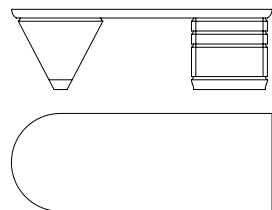

52373
Scrivania in ebano
Writing desk in ebony
cm 240 x 90 x h 74
in 94 1/2 x 35 3/8 x h 29 1/8