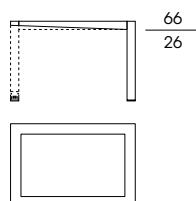

ZENO

Scrivania con la struttura in faggio massiccio lucidato. Il piano è in gomma liquida o con l'impiallacciatura di ebano lucidato. Il basamento presenta degli inserti in massiccio di ebano e i poggiapiedi in alluminio anodizzato. I puntali delle gambe sono in PVC nero con i piedini regolabili in altezza. La cassettera è dotata di due o quattro cassetti con le guide scorrevoli a scomparsa e la struttura ha un'impiallacciatura di faggio. I supporti e i pomoli sono in alluminio verniciato.

51380
Scrivania in faggio piano ebano
Writing desk in beech wood, ebony top
cm 120 x 80 x h 73,5
in 47 1/4 x 31 1/2 x h 29

51381
Scrivania in faggio piano laccato in gomma liquida
Writing desk in beech wood, liquid rubber lacquered top
cm 120 x 80 x h 73,5
in 47 1/4 x 31 1/2 x h 29

51383
Scrivania in faggio piano ebano
Writing desk in beech wood, ebony top
cm 160 x 80 x h 73,5
in 63 x 31 1/2 x h 29

51384
Scrivania in faggio piano laccato in gomma liquida
Writing desk in beech wood, liquid rubber lacquered top
cm 160 x 80 x h 73,5
in 63 x 31 1/2 x h 29

51378
Cassettera in faggio - 2 cassetti
Chest of drawers in beech wood - 2 drawers
cm 42 x 40 x h 65
in 16 1/2 x 15 3/4 x h 25 1/2

51379
Cassettera in faggio - 4 cassetti
Chest of drawers in beech wood - 4 drawers
cm 42 x 40 x h 65
in 16 1/2 x 15 3/4 x h 25 1/2