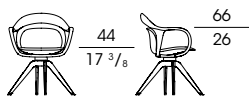

NORAH

Poltroncina con sedile girevole in massiccio di noce canaletto (fin.11) e la base con inserti in metallo verniciato in polvere color bronzo effetto naturale. La seduta è in poliuretano compatto rigido e poliuretano flessibile schiumato a freddo, rivestito in fibra, con il rivestimento non sfoderabile in tessuto o pelle.

Small armchair, with swivel seat, in solid walnut canaletto wood (fin.11) and the base with inserts in metal powder painted in a bronze colour with natural effect. The seat is in compact rigid polyurethane and flexible coldfoamed polyurethane, covered with fibre. The not removable upholstery is in fabric or leather.

**70600**

Poltroncina con seduta girevole

Small armchair with swivel seat

cm 66 x 66 x h 80

in 26 x 26 x h 31 1/2