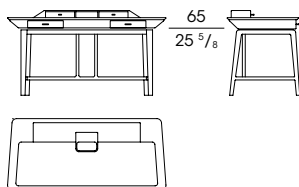

STUDIUM

Scrivania con la struttura in massiccio e impiallacciatura di noce canaletto (fin.11). Il piano, l'alzata superiore e i frontali dei cassetti sono rivestiti in cuoio nelle diverse tonalità di colore disponibili a catalogo. E' fornito di due cassetti nel piano e altri due nell'alzata.

Writing desk with the frame in solid walnut canaletto wood (fin.11) and veneer. The top, the upper section and the front sides of the drawers are covered with saddle leather available in different colour shades. It is equipped with two drawers in the top and other two in the upper section.

62450
 Scrivania
Writing desk
 cm 156 x 70 x h 83
 in 61 ³/₈ x 27 ¹/₂ x h 32 ⁵/₈