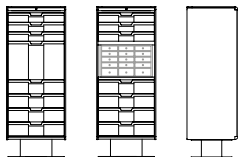

CORIUM

Cassettiera con la struttura in multistrato di pioppo, impiallacciatura e massiccio di noce canaletto (fin.11). E' fornita di 7 cassetti, con guide scorrevoli a scomparsa ad estrazione totale, e di un'anta a ribalta, tutto con i frontali in cuoio e impiallacciatura di noce canaletto. L'interno dell'anta a ribalta è disponibile con due tipologie di interni: con 15 cassettoni o con un ripiano in cristallo bronzato temperato.

ACCESSORIO

Divisorio in noce canaletto e cuoio per cassetti.

Chest of drawers with the frame in poplar plywood, veneer and solid walnut canaletto wood (fin.11). It is equipped with 7 drawers, with a synchronized opening mechanism, that can be completely extracted, and a flap door, all with the frontal side in saddle leather and walnut canaletto wood veneer. The internal part of the flap door is available with two different solutions: with 15 small drawers or with a bronze tempered crystal glass shelf.

ACCESSORY

Separator for drawers in walnut canaletto wood and saddle leather.

62410

Cassettiera in noce canaletto e cuoio,
15 cassettoni interni

Chest of drawers in walnut canaletto and saddle leather,

15 internal small drawers

cm 58 x 50 x h 148,5

in 22 ⁷/₈ x 19 ⁵/₈ x h 58 ¹/₂