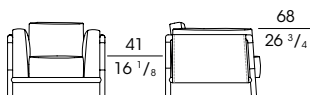

SF **66500**

Poltrona rivestimento tessuto o pelle  
*Armchair fabric or leather upholstery*  
 cm 96 x 93 x h 74  
 in 37 <sup>3</sup>/<sub>4</sub> x 36 <sup>5</sup>/<sub>8</sub> x h 29 <sup>1</sup>/<sub>8</sub>