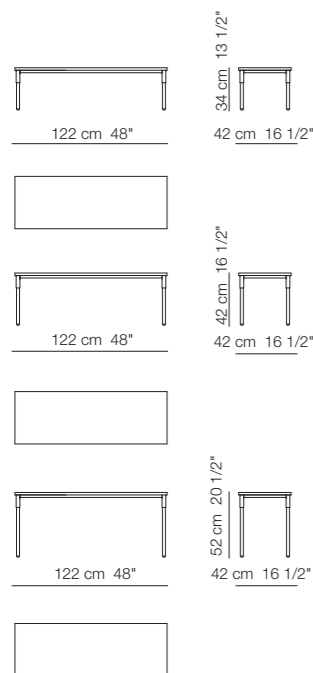

MATCH

STRUTTURA : METALLO LACCATO NERO.
GIUNTO : METALLO OTTONE O LACCATO BRUNITO.
PIANO TAVOLO, TAVOLINI E CONSOLLE : MARMO NELLE FINITURE DELLA COLLEZIONE ARFLEX.
RIPIANO LIBRERIA : FRASSINO LACCATO CIOCCOLATO.

STRUCTURE : METAL, BLACK LACQUERED.
DOWEL : METAL BRASS OR BURNISHED LACQUERED.
TOP FOR TABLE, COFFEE TABLES AND CONSOLE : MARBLE, IN THE FINISHING OF ARFLEX COLLECTION.
TOP FOR BOOKCASE : ASH, CHOCOLATE LACQUERED.

STRUKTUR : SCHWARZ LACKIERTES METALL.
VERBINDUNGSTÜCK : METALL MESSING ODER BRÜNIERT LACKIERTES.
FLÄCHE FÜR TISCH, BEISTELLTISCH UND KONSOLLE : MARMOR, IN DEN OBERFLÄCHEN DER ARFLEX KOLLEKTION.
FLÄCHE FÜR BÜCHERREGAL : ESCHEN, SCHOKOLADE LACKIERT.

Tavolini
Small tables