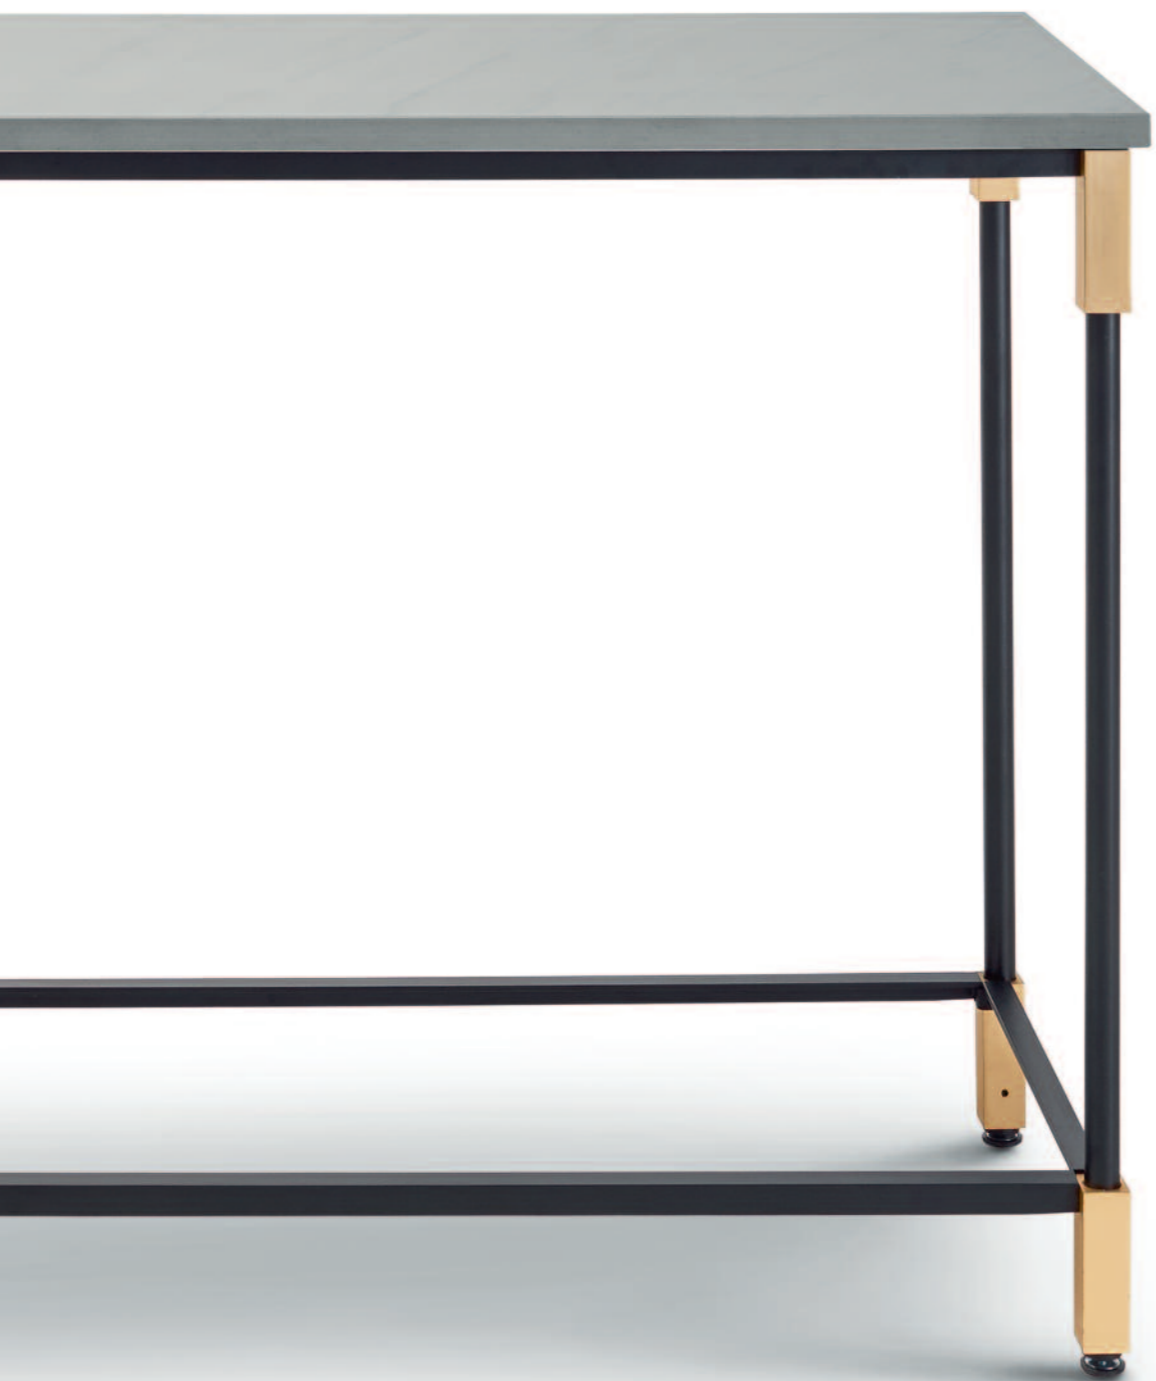

arflex

DESIGNER _ BERNHARDT- VELLA
PRODUCT NAME _ MATCH 2015

MATCH

STRUTTURA : METALLO LACCATO NERO.
 GIUNTO : METALLO OTTONE O LACCATO BRUNITO.
 PIANO TAVOLO, TAVOLINI E CONSOLLE : MARMO NELLE FINITURE DELLA COLLEZIONE ARFLEX.
 RIPIANO LIBRERIA : FRASSINO LACCATO CIOCCOLATO.

STRUCTURE : METAL, BLACK LACQUERED.
 DOWEL : METAL BRASS OR BURNISHED LACQUERED.
 TOP FOR TABLE, COFFEE TABLES AND CONSOLE : MARBLE, IN THE FINISHING OF ARFLEX COLLECTION.
 TOP FOR BOOKCASE : ASH, CHOCOLATE LACQUERED.

STRUKTUR : SCHWARZ LACKIERTES METALL.
 VERBINDUNGSTÜCK : METALL MESSING ODER BRÜNIERT LACKIERTES.
 FLÄCHE FÜR TISCH, BEISTELLTISCH UND KONSOLLE : MARMOR, IN DEN OBERFLÄCHEN DER ARFLEX KOLLEKTION.
 FLÄCHE FÜR BÜCHERREGAL : ESCHEN, SCHOKOLADE LACKIERT.