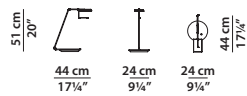

MADE IN ITALY

BLADE Baxter P.

3,5 x 10 h30

Applique. Wall lamp.

3,5 x 10 h60

Applique. Wall lamp.

3,5 x 10 h160

Applique. Wall lamp.

160 x 5 h9

Sospensione. Hanging lamp.

24 x 44 h51

Lampada da tavolo. Table lamp.

35 x 64 h168

Lampada da terra. Floor lamp.