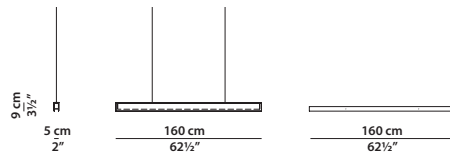

MADE IN ITALY

BLADE Baxter P.

3,5 x 10 h30

Applique. Wall lamp.

3,5 x 10 h60

Applique. Wall lamp.

3,5 x 10 h160

Applique. Wall lamp.

160 x 5 h9

Sospensione. Hanging lamp.

24 x 44 h51

Lampada da tavolo. Table lamp.

35 x 64 h168

Lampada da terra. Floor lamp.