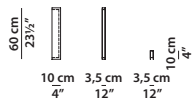

MADE IN ITALY

BLADE Baxter P.

3,5 x 10 h30

Applique. Wall lamp.

3,5 x 10 h60

Applique. Wall lamp.

3,5 x 10 h160

Applique. Wall lamp.

160 x 5 h9

Sospensione. Hanging lamp.

24 x 44 h51

Lampada da tavolo. Table lamp.

35 x 64 h168

Lampada da terra. Floor lamp.