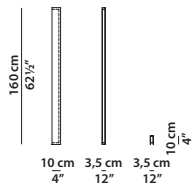

MADE IN ITALY

BLADE Baxter P.

3,5 x 10 h30

Applique. Wall lamp.

3,5 x 10 h60

Applique. Wall lamp.

3,5 x 10 h160

Applique. Wall lamp.

160 x 5 h9

Sospensione. Hanging lamp.

24 x 44 h51

Lampada da tavolo. Table lamp.

35 x 64 h168

Lampada da terra. Floor lamp.