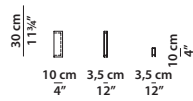

MADE IN ITALY

BLADE Baxter P.

3,5 x 10 h30

Applique. Wall lamp.

3,5 x 10 h60

Applique. Wall lamp.

3,5 x 10 h160

Applique. Wall lamp.

160 x 5 h9

Sospensione. Hanging lamp.

24 x 44 h51

Lampada da tavolo. Table lamp.

35 x 64 h168

Lampada da terra. Floor lamp.