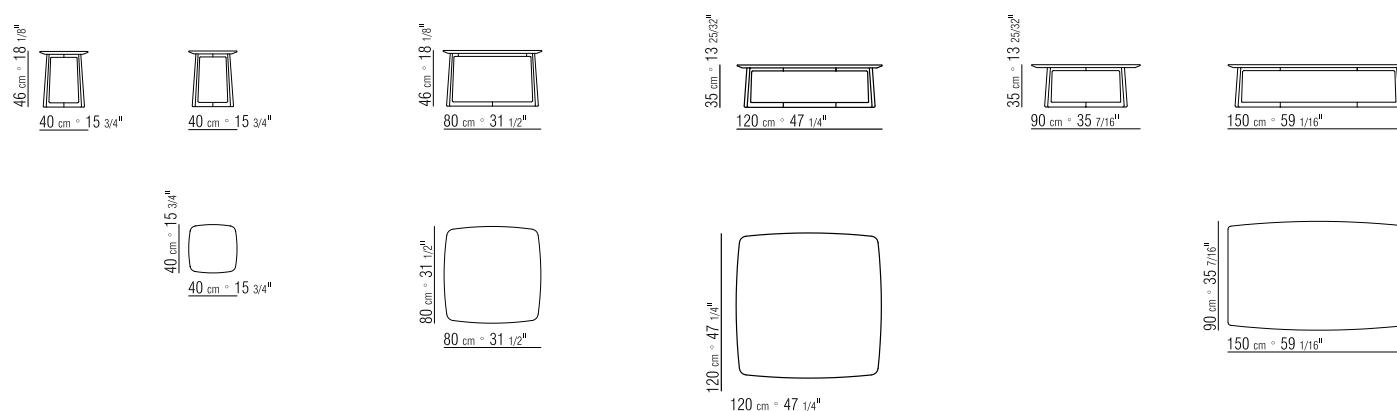

COLLEZIONE GIPSY / TAVOLINO

TAVOLINO • SMALL TABLE • KLEINE TISCHE