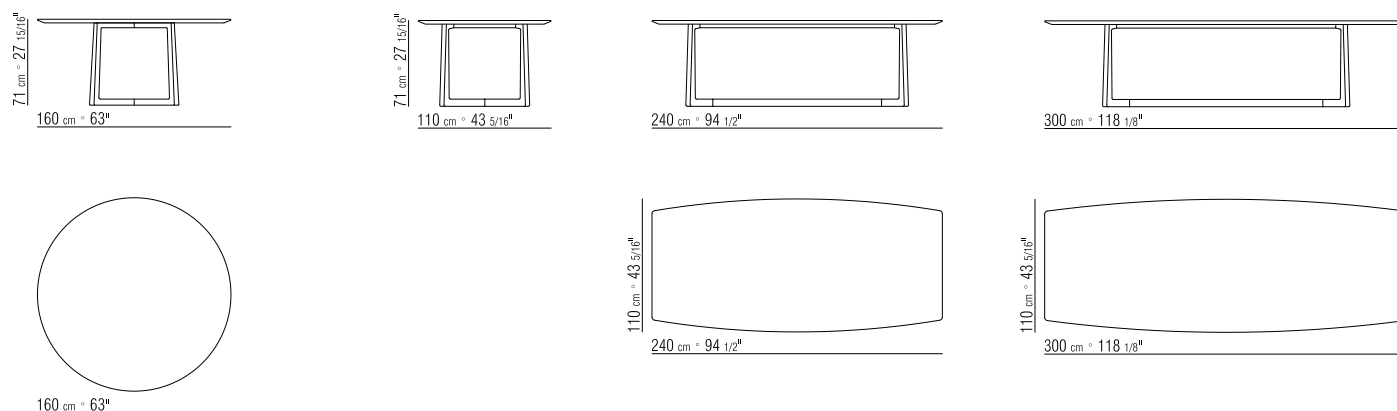

New collections 2013

GIPSY

COLLEZIONE GIPSY / TAVOLO

TAVOLO CON STRUTTURA IN LEGNO MASSELLO (FINITURE DA VERIFICARSI) / PIANO IN LEGNO LACCATO O MARMO CALACATTA ORO (FINITURE DA VERIFICARSI) • TABLE STRUCTURE HEARTWOOD / TOP LACQUERED WOOD • TISCHE AUS HOLZ / STRUKTUR AUS MESSIVHOLZ / TISCHPLATTE AUS LACKIERTEM HOLZ