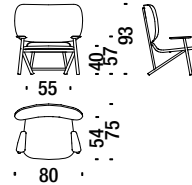

2 mt. ★ 2,7 m² 0,8 m³ 9 Kg **FSC® Certified**

Poltrona rovere 492

Oak armchair - Sessel Eiche - Fauteuil en chêne

2 mt. ★ 2,7 m² 0,8 m³ 9 Kg

Poltrona faggio schiena paglia 491

Beech armchair with back in cane - Sessel Buche mit rohrgeflechter Rückenlehne - Fauteuil en hêtre avec dossier canné