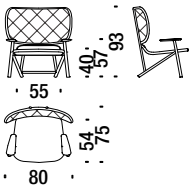

2 mt. ★ 2,7 m² 0,8 m³ 9 Kg **FSC® Certified**

Poltrona rovere 492

Oak armchair - Sessel Eiche - Fauteuil en chêne

2 mt. ★ 2,7 m² 0,8 m³ 9 Kg

Poltrona faggio schiena paglia 491

Beech armchair with back in cane - Sessel Buche mit rohrgeflechter Rückenlehne - Fauteuil en hêtre avec dossier canné

1,4 mt. ★ 1,8 m² 0,8 m³ 9 Kg **FSC® Certified**

Poltrona rovere schiena paglia 496

Oak armchair with back in cane - Sessel Eiche mit Rohrgeflechter Rückenlehne - Fauteuil en chêne avec dos canné

1,4 mt. ★ 1,8 m² 0,8 m³ 9 Kg