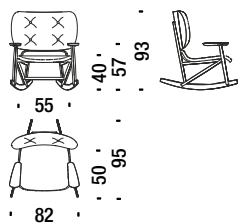

493

Poltrona dondolo faggio

Beech rocking armchair - Schaukelsessel Buche - Fauteil à bascule en hêtre

2 mt. ★ 2,7 m² 0,8 m³ 11 Kg **FSC® Certified**

190

Poltrona dondolo faggio schiena paglia

Beech rocking armchair with back in cane - Schaukelsessel Buche mit rohrgeflechter Rückenl. - Faut. basculant en hêtre avec dossier canné

1,4 mt. ★ 1,8 m² 0,8 m³ 11 Kg **FSC® Certified**

478

Poltrona dondolo capitonné faggio

284

Beech Rocking armchair button tufted - Schaukelsessel Buche capitonné - Fauteuil basculant capitonné en hêtre

2,7 mt. ★ 3,7 m² 0,8 m³ 11 Kg **FSC® Certified**