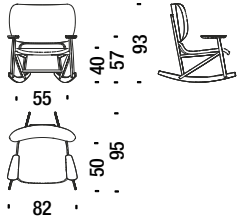

Poltrona faggio schiena capitonné 490

Beech armchair button tufted - Sessel Buche Rücken capitonné - Fauteuil en hêtre dossier capitonné

2 mt. ★ 2,7 m² 0,8 m³ 9 Kg **FSC® Certified**

Poltrona rovere schiena capitonné 493

Oak armchair button tufted - Sessel Eiche Rücken capitonné - Fauteuil en chêne dossier capitonné

2 mt. ★ 2,7 m² 0,8 m³ 9 Kg

Poltrona dondolo faggio

190

Beech rocking armchair - Schaukelsessel Buche - Fauteuil à bascule en hêtre

2 mt. 2,7 m² 0,8 m³ 11 Kg **FSC® Certified**

Poltrona dondolo faggio schiena paglia

478

Beech rocking armchair with back in cane - Schaukelsessel Buche mit rohrgeflechter Rücken.
- Faut. basculant en hêtre avec dossier canné