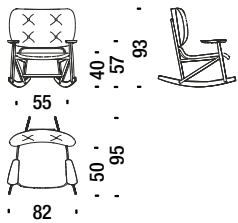

2 mt. 2,7 m² 0,8 m³ 11 Kg **FSC® Certified**

Poltrona dondolo faggio schiena paglia

478

Beech rocking armchair with back in cane - Schaukelsessel Buche mit rohrgeflechter Rücken.
- Faut. basculant en hêtre avec dossier canné

1,4 mt. 1,8 m² 0,8 m³ 11 Kg **FSC® Certified**

Poltrona dondolo capitonnè faggio

284

Beech Rocking armchair button tufted - Schaukelsessel Buche capitonnè - Fauteuil basculant capitonnè en hêtre

2,7 mt. 3,7 m² 0,8 m³ 11 Kg **FSC® Certified**