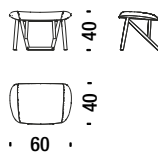

Pouf faggio

017

Beech Stool - Hocker Buche - Pouf en hêtre

0,8 mt. ★ 1,4 m² 0,1 m³ 5 Kg