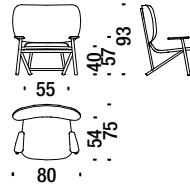

Caractéristiques Le fauteuil et le fauteuil à basculant KLARA sont disponible en trois versions:

- avec dossier canné,
- avec dossier revêtu,
- avec dossier capitonné,

KLARA peut être déhoussable, après démontage des pièces.

Poltrona faggio

Beech armchair - Sessel Buche - Fauteil en hêtre

2 mt. ★ 2,7 m² 0,8 m³ 9 Kg **FSC® Certified**

001

Poltrona rovere

Oak armchair - Sessel Eiche - Fauteil en chêne

2 mt. ★ 2,7 m² 0,8 m³ 9 Kg

492

Poltrona faggio schiena paglia

Beech armchair with back in cane - Sessel Buche mit rohrgeflechter Rückenlehne - Fauteil en hêtre avec dossier canné

1,4 mt. ★ 1,8 m² 0,8 m³ 9 Kg **FSC® Certified**

491

Poltrona rovere schiena paglia