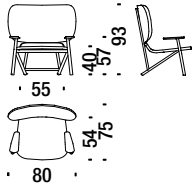

Caractéristiques Le fauteuil et le fauteuil à basculant KLARA sont disponible en trois versions:

- avec dossier canné,
- avec dossier revêtu,
- avec dossier capitonné,

KLARA peut être déhoussable, après démontage des pièces.

Poltrona faggio

Beech armchair - Sessel Buche - Fauteil en hêtre

2 mt. ★ 2,7 m² 0,8 m³ 9 Kg **FSC® Certified**

001

Poltrona rovere

Oak armchair - Sessel Eiche - Fauteil en chêne

2 mt. ★ 2,7 m² 0,8 m³ 9 Kg

492