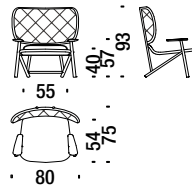

2 mt. ★ 2,7 m² 0,8 m³ 9 Kg **FSC® Certified**

Poltrona rovere 492

Oak armchair - Sessel Eiche - Fauteuil en chêne

2 mt. ★ 2,7 m² 0,8 m³ 9 Kg

Poltrona faggio schiena paglia 491

Beech armchair with back in cane - Sessel Buche mit rohrgeflechter Rückenlehne - Fauteuil en hêtre avec dossier canné

1,4 mt. ★ 1,8 m² 0,8 m³ 9 Kg **FSC® Certified**

Poltrona rovere schiena paglia 496

Oak armchair with back in cane - Sessel Eiche mit Rohrgeflechter Rückenlehne - Fauteuil en chêne avec dos canné

1,4 mt. ★ 1,8 m² 0,8 m³ 9 Kg