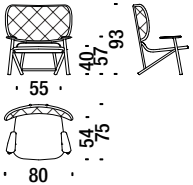

Caractéristiques Le fauteuil et le fauteuil à basculant KLARA sont disponible en trois versions:

- avec dossier canné,
- avec dossier revêtu,
- avec dossier capitonné,

KLARA peut être déhoussable, après démontage des pièces.

Poltrona faggio

Beech armchair - Sessel Buche - Fauteil en hêtre

2 mt. ★ 2,7 m² 0,8 m³ 9 Kg **FSC® Certified**

001

Poltrona rovere

Oak armchair - Sessel Eiche - Fauteil en chêne

2 mt. ★ 2,7 m² 0,8 m³ 9 Kg

492

Poltrona faggio schiena paglia

Beech armchair with back in cane - Sessel Buche mit rohrgeflechter Rückenlehne - Fauteil en hêtre avec dossier canné

1,4 mt. ★ 1,8 m² 0,8 m³ 9 Kg **FSC® Certified**

491

Poltrona rovere schiena paglia