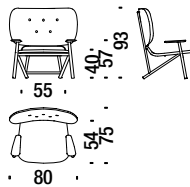

Poltrona rovere schiena capitonné

Oak armchair button tufted - Sessel Eiche Rücken capitonné - Fauteil en chêne dossier capitonné

2 mt. ★ 2,7 m² 0,8 m³ 9 Kg

493