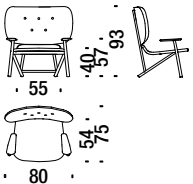

Poltrona faggio schiena capitonné 490

Beech armchair button tufted - Sessel Buche Rücken capitonné - Fauteuil en hêtre dossier capitonné

2 mt. ★ 2,7 m² 0,8 m³ 9 Kg **FSC® Certified**