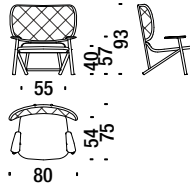

Poltrona faggio

Beech armchair - Sessel Buche - Fauteil en hêtre

2 mt. ★ 2,7 m² 0,8 m³ 9 Kg **FSC® Certified**

001

Poltrona rovere

Oak armchair - Sessel Eiche - Fauteil en chêne

2 mt. ★ 2,7 m² 0,8 m³ 9 Kg

492

Poltrona faggio schiena paglia

Beech armchair with back in cane - Sessel Buche mit rohrgeflechter Rückenlehne - Fauteil en hêtre avec dossier canné

1,4 mt. ★ 1,8 m² 0,8 m³ 9 Kg **FSC® Certified**

491

Poltrona rovere schiena paglia

Oak armchair with back in cane - Sessel Eiche mit Rohrgeflechter Rückenlehne - Fauteil en chêne avec dos canné

1,4 mt. ★ 1,8 m² 0,8 m³ 9 Kg

496

Poltrona faggio schiena capitonné

Beech armchair button tufted - Sessel Buche Rücken capitonné - Fauteil en hêtre dossier capitonné

2 mt. ★ 2,7 m² 0,8 m³ 9 Kg **FSC® Certified**

490

Poltrona rovere schiena capitonné

Oak armchair button tufted - Sessel Eiche Rücken capitonné - Fauteil en chêne dossier capitonné

2 mt. ★ 2,7 m² 0,8 m³ 9 Kg