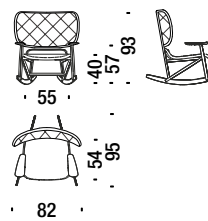

2 mt. ★ 2,7 m² 0,8 m³ 9 Kg **FSC® Certified**

490

Poltrona rovere schiena capitonné

Oak armchair button tufted - Sessel Eiche Rücken capitonné - Fauteil en chêne dossier capitonné

2 mt. ★ 2,7 m² 0,8 m³ 9 Kg

493

Poltrona dondolo faggio

Beech rocking armchair - Schaukelsessel Buche - Fauteil à bascule en hêtre

2 mt. ★ 2,7 m² 0,8 m³ 11 Kg **FSC® Certified**

190

Poltrona dondolo faggio schiena paglia

Beech rocking armchair with back in cane - Schaukelsessel Buche mit rohrgeflechter Rückenl. - Faut. basculant en hêtre avec dossier canné

1,4 mt. ★ 1,8 m² 0,8 m³ 11 Kg **FSC® Certified**

478

Poltrona dondolo capitonné faggio

284

Beech Rocking armchair button tufted - Schaukelsessel Buche capitonné - Fauteuil basculant capitonné en hêtre

2,7 mt. ★ 3,7 m² 0,8 m³ 11 Kg **FSC® Certified**