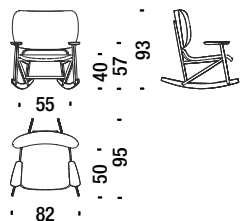

2 mt. ★ 2,7 m² 0,8 m³ 9 Kg **FSC® Certified**

490

Poltrona rovere schiena capitonné

Oak armchair button tufted - Sessel Eiche Rücken capitonné - Fauteil en chêne dossier capitonné

2 mt. ★ 2,7 m² 0,8 m³ 9 Kg

493

Poltrona dondolo faggio

Beech rocking armchair - Schaukelsessel Buche - Fauteil à bascule en hêtre

2 mt. ★ 2,7 m² 0,8 m³ 11 Kg **FSC® Certified**

190

Poltrona dondolo faggio schiena paglia

Beech rocking armchair with back in cane - Schaukelsessel Buche mit rohrgeflechter Rückenl. - Faut. basculant en hêtre avec dossier canné

1,4 mt. ★ 1,8 m² 0,8 m³ 11 Kg **FSC® Certified**

478

Poltrona dondolo capitonné faggio

284

Beech Rocking armchair button tufted - Schaukelsessel Buche capitonné - Fauteuil basculant capitonné en hêtre

2,7 mt. ★ 3,7 m² 0,8 m³ 11 Kg **FSC® Certified**