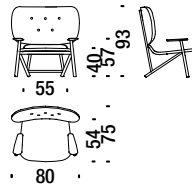

Poltrona rovere schiena capitonné 493

Oak armchair button tufted - Sessel Eiche Rücken capitonné - Fauteuil en chêne dossier capitonné

2 mt. ★ 2,7 m² 0,8 m³ 9 Kg