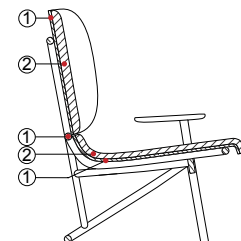

1,4 mt. ★ 1,8 m² 0,8 m³ 11 Kg **FSC® Certified**

478

Poltrona dondolo capitonné faggio

284

Beech Rocking armchair button tufted - Schaukelsessel Buche capitonné - Fauteuil basculant capitonné en hêtre

2,7 mt. ★ 3,7 m² 0,8 m³ 11 Kg **FSC® Certified**

Pouf faggio

017

Beech Stool - Hocker Buche - Pouf en hêtre

0,8 mt. ★ 1,4 m² 0,1 m³ 5 Kg

Moroso **Setting
the
Elegance**

**Textiles by
Kvadrat + Rubelli**

ITA **Struttura** Struttura in faggio naturale con finitura opaca o in faggio laccato opaco nei colori riportati in " Materiali e finiture " o in rovere cerato solo nei codici 492 - 493 - 496. Seduta e schienale in multistrato curvato ① rivestito in espanso ignifugo ②.