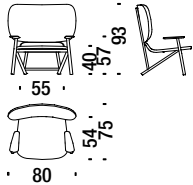

2 mt. ★ 2,7 m² 0,8 m³ 9 Kg **FSC® Certified**

Poltrona rovere 492

Oak armchair - Sessel Eiche - Fauteuil en chêne

2 mt. ★ 2,7 m² 0,8 m³ 9 Kg

Poltrona faggio schiena paglia 491

Beech armchair with back in cane - Sessel Buche mit rohrgeflechter Rückenlehne - Fauteuil en hêtre avec dossier canné