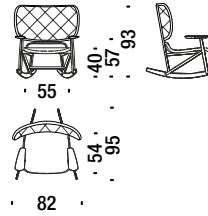

Oak armchair button tufted - Sessel Eiche Rücken capitonné - Fauteuil en chêne dossier capitonné

2 mt. ★ 2,7 m² 0,8 m³ 9 Kg

Poltrona dondolo faggio

190

Beech rocking armchair - Schaukelsessel Buche - Fauteuil à bascule en hêtre

2 mt. 2,7 m² 0,8 m³ 11 Kg **FSC® Certified**

Poltrona dondolo faggio schiena paglia

478

Beech rocking armchair with back in cane - Schaukelsessel Buche mit rohrgeflechter Rücken.
- Faut. basculant en hêtre avec dossier canné

1,4 mt. 1,8 m² 0,8 m³ 11 Kg **FSC® Certified**

Poltrona dondolo capitonnè faggio

284

Beech Rocking armchair button tufted - Schaukelsessel Buche capitonnè - Fauteuil basculant capitonnè en hêtre

2,7 mt. 3,7 m² 0,8 m³ 11 Kg **FSC® Certified**