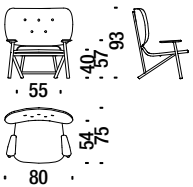

Poltrona faggio

Beech armchair - Sessel Buche - Fauteil en hêtre

2 mt. ★ 2,7 m² 0,8 m³ 9 Kg **FSC® Certified**

001

Poltrona rovere

Oak armchair - Sessel Eiche - Fauteil en chêne

2 mt. ★ 2,7 m² 0,8 m³ 9 Kg

492

Poltrona faggio schiena paglia

Beech armchair with back in cane - Sessel Buche mit rohrgeflechter Rückenlehne - Fauteil en hêtre avec dossier canné

1,4 mt. ★ 1,8 m² 0,8 m³ 9 Kg **FSC® Certified**

491

Poltrona rovere schiena paglia

Oak armchair with back in cane - Sessel Eiche mit Rohrgeflechter Rückenlehne - Fauteil en chêne avec dos canné

1,4 mt. ★ 1,8 m² 0,8 m³ 9 Kg

496

Poltrona faggio schiena capitonné

Beech armchair button tufted - Sessel Buche Rücken capitonné - Fauteil en hêtre dossier capitonné

2 mt. ★ 2,7 m² 0,8 m³ 9 Kg **FSC® Certified**

490

Poltrona rovere schiena capitonné

Oak armchair button tufted - Sessel Eiche Rücken capitonné - Fauteil en chêne dossier capitonné

2 mt. ★ 2,7 m² 0,8 m³ 9 Kg