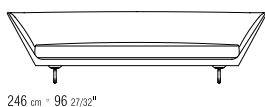

## DIVANI / SOFAS / SOFA

ANTONIO CITTERIO

TIPOLOGIA DIVANI / PRODUZIONE 2014/2015 / STRUTTURA IN POLIURETANO RIGIDO E POLIURETANO ESPANSO / SEDUTA IN PIUMA CON INSERTO IN MATERIALE INDEFORMABILE / CUSCINI IN PIUMA (SU RICHIESTA CON SUPPLEMENTO DI PREZZO) / PIEDI IN ALLUMINIO (FINITURE DA VERIFICARSI SUL LISTINO PREZZI) / RIVESTIMENTO IN TESSUTO O PELLE • CATEGORIES SOFAS / INTRODUCED 2014/2015 / FRAME IN RIGID POLYURETHANE AND FOAM POLYURETHANE / SEAT DOWN CUSHION WITH RESILIENT INNER CORE / CUSHIONS IN DOWN (ON REQUEST WITH UPCHARGE) / FEET IN METAL (SEE METAL FINISHINGS ON THE PRICE LIST) / UPHOLSTERY FABRIC OR LEATHER COVERS • KATEGORIE SOFA / PRODUKTION 2014/2015 / GESTELL POLYURETHANSCHAUM UND SPRITZGUSSPOLYURETHAN / SITZKISSEN DAUNENFÜLLUNG MIT KERN AUS UNVERFORMBAREM MATERIAL / KISSEN DAUNENFÜLLUNG (SEPARAT BESTELLBAR) / GESTELL METALLGESTELL (METALLARTEN SIEHE PREISLISTE) / BEZÜGE ABZIEHBARE STOFF- ODER LEDERBEZÜGE

COD 21604

90 cm • 35.7/16"

246 cm • 96.27/32"

246 cm • 96.27/32"

COD 21603

101 cm • 39.3/4"

220 cm • 86.5/8"

220 cm • 86.5/8"