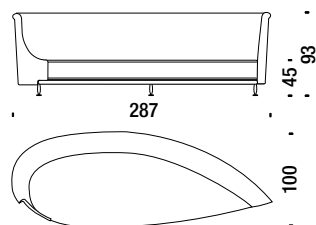

Sofa goccia grande sinistra

Drop left large sofa - Tropfen-Sofa Gross links - Canapé goutte grand gauche

12 mt. ★ 21 m² 2,2 m³ 95 Kg

05G