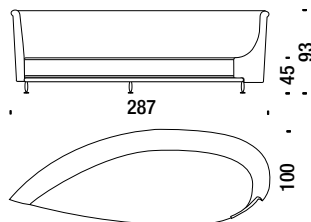

Sofa goccia grande destra

05F

Drop right large sofa - Tropfen-Sofa Gross rechts - Canapé goutte grand droit

12 mt. ★ 21 m² 2,2 m³ 95 Kg