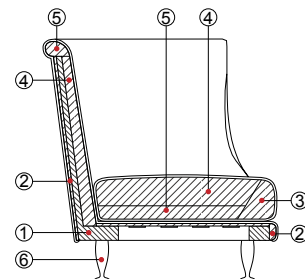

## Cuscino con fascia

Cushion with band - Kissen eingefasst - Coussin

050

1,2 mt. ★ 1,3 m<sup>2</sup>

Moroso **Setting  
the  
Elegance**

**Textiles by  
Kvadrat + Rubelli**

**ITA** **Struttura** Fusto in poliuretano espanso indeformabile a densità differenziate ②③④⑤ e fibra poliestere con struttura interna in legno ①. Piedi ⑥ avvitati alla struttura in alluminio satinato M3142.