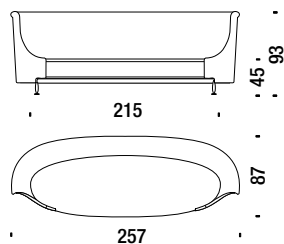

Sofa ovale grande

Oval large sofa - Ovale Sofa Gross - Canapé oval grand

12 mt. ★ 21 m² 1,8 m³ 78 Kg

05C

Sofa goccia sinistra

Drop left sofa - Tropfen-Sofa links - Canapé goutte gauche

10,1 mt. ★ 18 m² 2 m³ 78 Kg

05E