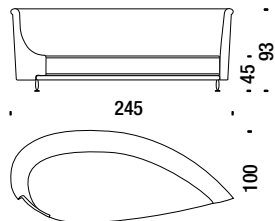

Sofa goccia sinistra

Drop left sofa - Tropfen-Sofa links - Canapé goutte gauche

10,1 mt. ★ 18 m² 2 m³ 78 Kg

05E