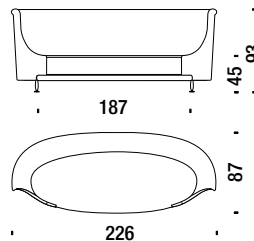

## Sofa ovale piccolo

Oval small sofa - Ovale Sofa Klein - Canapé oval petit

9 mt. ★ 16,5 m<sup>2</sup> 1,4 m<sup>3</sup> 55 Kg

05A

## Sofa ovale medio

Oval medium sofa - Ovale Sofa Medium - Canapé oval moyen

10,8 mt. ★ 19,5 m<sup>2</sup> 1,6 m<sup>3</sup> 65 Kg

05B