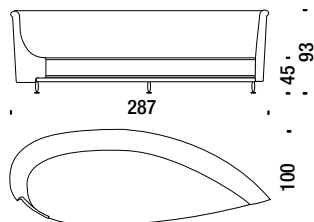

Sofa goccia grande sinistra

05G

Drop left large sofa - Tropfen-Sofa Gross links - Canapé goutte grand gauche

12 mt. ★ 21 m² 2,2 m³ 95 Kg