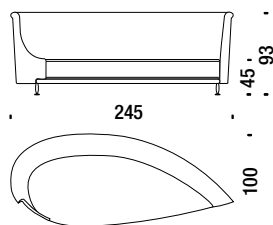

Sofa ovale piccolo

Oval small sofa - Ovale Sofa Klein - Canapé oval petit

9 mt. ★ 16,5 m² 1,4 m³ 55 Kg

05A

Sofa ovale medio

Oval medium sofa - Ovale Sofa Medium - Canapé oval moyen

10,8 mt. ★ 19,5 m² 1,6 m³ 65 Kg

05B

Sofa ovale grande

Oval large sofa - Ovale Sofa Gross - Canapé oval grand

12 mt. ★ 21 m² 1,8 m³ 78 Kg

05C

Sofa goccia sinistra

Drop left sofa - Tropfen-Sofa links - Canapé goutte gauche

10,1 mt. ★ 18 m² 2 m³ 78 Kg

05E

Sofa goccia destra

Drop right sofa - Tropfen-Sofa rechts - Canapé goutte droit

10,1 mt. ★ 18 m² 2 m³ 78 Kg

05D

Sofa goccia grande sinistra

Drop left large sofa - Tropfen-Sofa Gross links - Canapé goutte grand gauche

12 mt. ★ 21 m² 2,2 m³ 95 Kg

05G

Sofa goccia grande destra

Drop right large sofa - Tropfen-Sofa Gross rechts - Canapé goutte grand droit

12 mt. ★ 21 m² 2,2 m³ 95 Kg

05F