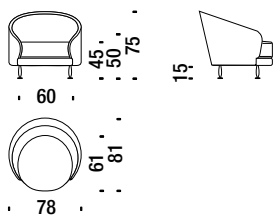

## Sofa goccia grande destra

05F

Drop right large sofa - Tropfen-Sofa Gross rechts - Canapé goutte grand droit

12 mt. ★ 21 m<sup>2</sup> 2,2 m<sup>3</sup> 95 Kg

## Poltrona ovale

05X

Oval armchair - Ovaler Sessel - Fauteuil oval

3,8 mt. ★ 7 m<sup>2</sup> 0,5 m<sup>3</sup> 21 Kg