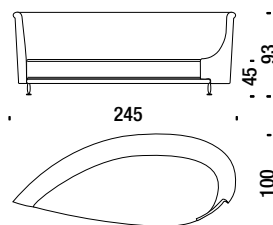

Sofa goccia destra

Drop right sofa - Tropfen-Sofa rechts - Canapé goutte droit

10,1 mt. ★ 18 m² 2 m³ 78 Kg

05D