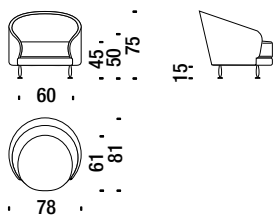

## Sofa goccia grande sinistra

Drop left large sofa - Tropfen-Sofa Gross links - Canapé goutte grand gauche

12 mt. ★ 21 m<sup>2</sup> 2,2 m<sup>3</sup> 95 Kg

05G

## Sofa goccia grande destra

Drop right large sofa - Tropfen-Sofa Gross rechts - Canapé goutte grand droit

12 mt. ★ 21 m<sup>2</sup> 2,2 m<sup>3</sup> 95 Kg

05F

## Poltrona ovale

Oval armchair - Ovale Sessel - Fauteuil oval

05X

3,8 mt. ★ 7 m<sup>2</sup> 0,5 m<sup>3</sup> 21 Kg