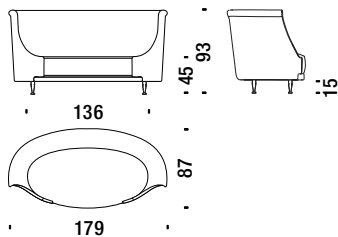

## Sofa ovale piccolo

Oval small sofa - Ovale Sofa Klein - Canapé oval petit

9 mt. ★ 16,5 m<sup>2</sup> 1,4 m<sup>3</sup> 55 Kg

05A