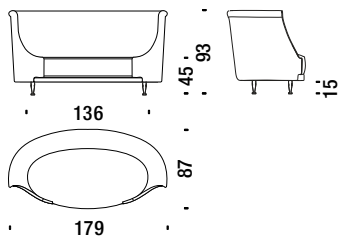

## Sofa ovale piccolo

Oval small sofa - Ovale Sofa Klein - Canapé oval petit

9 mt. ★ 16,5 m<sup>2</sup> 1,4 m<sup>3</sup> 55 Kg

05A