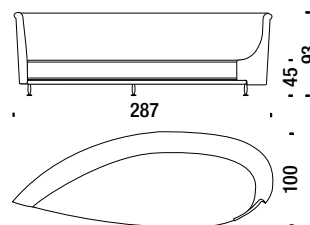

Sofa goccia grande destra

Drop right large sofa - Tropfen-Sofa Gross rechts - Canapé goutte grand droit

12 mt. ★ 21 m² 2,2 m³ 95 Kg

05F