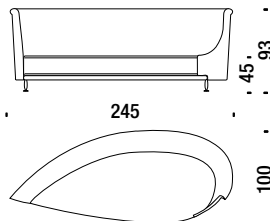

Sofa goccia destra

Drop right sofa - Tropfen-Sofa rechts - Canapé goutte droit

10,1 mt. ★ 18 m² 2 m³ 78 Kg

05D