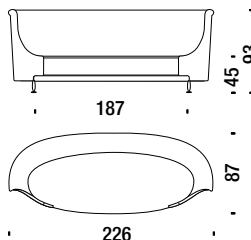

## Sofa ovale piccolo

Oval small sofa - Ovale Sofa Klein - Canapé oval petit

9 mt. ★ 16,5 m<sup>2</sup> 1,4 m<sup>3</sup> 55 Kg

05A

## Sofa ovale medio

Oval medium sofa - Ovale Sofa Medium - Canapé oval moyen

10,8 mt. ★ 19,5 m<sup>2</sup> 1,6 m<sup>3</sup> 65 Kg

05B