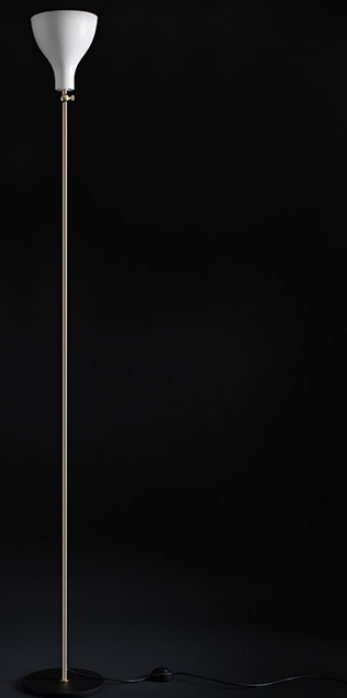

Units = Cm

Lady V Piantana | 2015

Details

+ Mounting	<i>Floor lamp</i>
+ Materials	<i>Brass/aluminum/iron</i>
+ Weight (Kg)	<i>6,30</i>

Rating

+ Bulb type	<i>1 x HSGS max 100W E27</i>
+ Working voltage (V)	<i>220/240</i>
+ Protection	<i>Class II / IP 20</i>

 According to the EC directives

Finishing

-  TLV 430-0923 (h.190cm) *brass/glossy white*
-  TLV 430-0926 (h.190cm) *brass/textured black*
-  TLV 430-0126 (h.190cm) *chrome/textured black*
-  TLV 440-0923 (h.179cm) *brass/glossy white*
-  TLV 440-0926 (h.179cm) *brass/textured black*
-  TLV 440-0126 (h.179cm) *chrome/textured black*