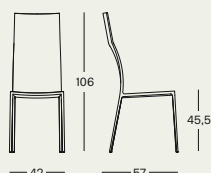

Lealta

2081

design
Roberto Barbieri, 2006

Sedia

Struttura in lega di alluminio. Sedile e schienale imbottiti in poliuretano. Rivestimento sfilabile in stoffa, in pelle oppure in cuoio. A richiesta vengono fornite due fodere coprisedia da calzare senza fissare: in tessuto 100% cotone, colore bianco, disponibile sia corta che ricopre sedile e schienale sia lunga che ricopre anche le gambe; oppure in tessuto Canneto, 100% lino, disponibile solo lunga.