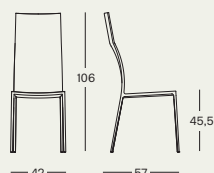

Lialta

2082

design
Roberto Barbieri, 2006

Sedia
Struttura in lega di alluminio lucidato o verniciato, colore grafite o bianco. Sedile e schienale imbottiti in poliuretano. Rivestimento sfilabile in stoffa, in pelle oppure in cuoio. A richiesta vengono fornite due fodere coprisedia da calzare senza fissare: in tessuto 100% cotone, colore bianco, disponibile sia corta che ricopre sedile e schienale sia lunga che ricopre anche le gambe; oppure in tessuto Canneto, 100% lino, disponibile solo lunga.

Canneto, 100% linen, available long only.

Chaise
Structure en alliage d'aluminium, poli ou verni, couleur graphite ou blanche. Siège et dossier rembourrés en polyuréthane. Revêtement déhoussable en tissu, en cuir ou en cuir sellier. Sur demande on peut fournir deux housses à poser sans les fixer pour protéger les chaises: en tissu 100% coton, couleur blanche, dans les versions courte qui couvre assise et dossier ou longue qui couvre même les pieds; ou en tissu Canneto, 100% lin, seulement longue.