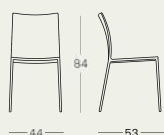

Silla. Sillón

Estructura de aleación de aluminio. Asiento, respaldo y apoyabrazos acolchados en poliuretano. Tapizado desenfundable de tejido, de piel o de cuero. A pedido suministramos dos fundas de poner sobre la silla sin fijarlas: de tejido 100% algodón, color blanco, disponible corta que cubre asiento y respaldo o larga que cubre también las patas; o en tejido Canneto 100% lino disponible solo larga.

2083