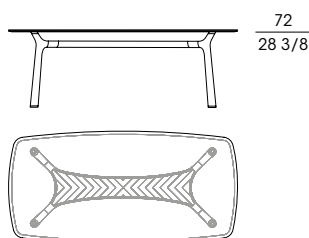

MEMOS

Serie di tavoli rotondi e rettangolari con la base in massiccio di frassino disponibile in cinque finiture: naturale (fin.96), grigio antracite (fin.93), grigio cenere (fin.68), tinto noce (fin.2N) e tinto scuro (fin.67). Il piano è in cristallo temperato stratificato, ottenuto accoppiando un piano di vetro trasparente extra-chiaro con un piano di vetro grigio o bronzo. Gli inserti del sottopiano sono disponibili in impiallacciatura di frassino o in marmo nelle due versioni calacatta oro o portoro. La versione rotonda da 180 cm è disponibile anche con piano in frassino e inserto girevole in cristallo. I distanziali e i puntali delle gambe sono in metallo verniciato color bronzo effetto naturale.

A series of round and rectangular tables with the base in solid ash wood, available in five finishes: natural (fin.96), anthracite grey (fin.93), ash grey (fin.68), walnut painted (fin.2N) and dark painted (fin.67). The top is in tempered stratified crystal glass, by coupling a sheet of extra-clear glass with a sheet of grey or bronze glass. The inserts under the top can be available in ash wood veneer or in marble in the calacatta gold or Portoro versions. The round version of 180 cm is available also with the top in ash wood with lazy Susan insert in crystal glass. The spacers and the foot-caps are in metal painted in a bronze colour with natural effect.

72600
Tavolo rettangolare inserto in frassino, cristallo grigio
Rectangular table insert in ash wood, grey glass
cm 220 x 108 x h 74
in 86 5/8 x 42 1/2 x h 29 1/8

72605
Tavolo rettangolare inserto in frassino, cristallo bronzo
Rectangular table insert in ash wood, bronze glass
cm 220 x 108 x h 74
in 86 5/8 x 42 1/2 x h 29 1/8