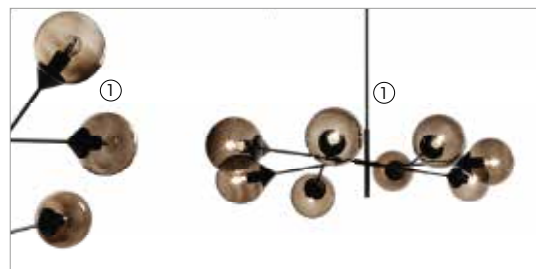

1 Kendama 45552