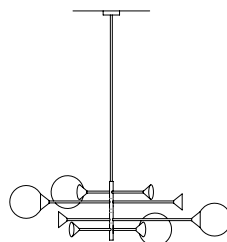

KENDAMA

Serie di lampade da sospensione, a 1 o 4 o 8 corpi illuminanti, e da terra. La struttura è in metallo brunito e le sfere in vetro soffiato a bocca con lavorazione muranese. Il diffusore, con portalampada E27, è dotato di lampada LED.

A series of suspended lamps with 1, 4 or 8 lights, and a floor lamp. The frame is in burnished metal and the spheres in blown glass with Murano workmanship. The diffuser, with lamp socket E27, has a LED lamp.

45550
Lampada da sospensione 1 corpo illuminante
Suspended lamp 1 light
cm 105 x 20 x h 142,5
in 41 3/8 x 7 7/8 x h 56 1/8

45551
Lampada da sospensione 4 corpi illuminanti
Suspended lamp 4 lights
Ø cm 146 x h 141,5
Ø in 57 4/8 x h 55 6/8