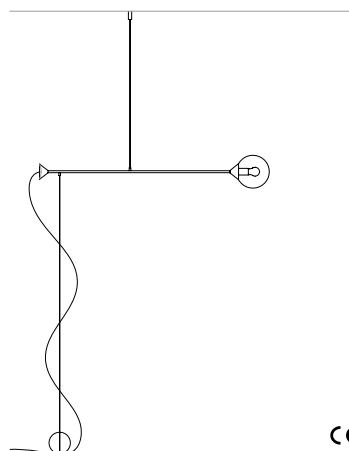

45553
Lampada terra-soffitto
Floor-ceiling lamp
cm 140 x 20 x h 270
in 55 1/8 x 7 7/8 x h 106 2/8