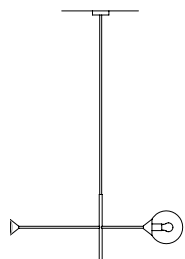

KENDAMA

Serie di lampade da sospensione, a 1 o 4 o 8 corpi illuminanti, e da terra. La struttura è in metallo brunito e le sfere in vetro soffiato a bocca con lavorazione muranese. Il diffusore, con portalampada E27, è dotato di lampada LED.

A series of suspended lamps with 1, 4 or 8 lights, and a floor lamp. The frame is in burnished metal and the spheres in blown glass with Murano workmanship. The diffuser, with lamp socket E27, has a LED lamp.

45550
Lampada da sospensione 1 corpo illuminante
Suspended lamp 1 light
cm 105 x 20 x h 142,5
in 41 3/8 x 7 7/8 x h 56 1/8

45551
Lampada da sospensione 4 corpi illuminanti
Suspended lamp 4 lights
Ø cm 146 x h 141,5
Ø in 57 4/8 x h 55 6/8