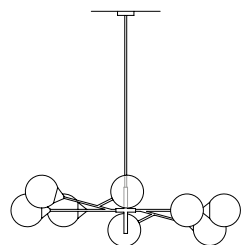

KENDAMA

Serie di lampade da sospensione, a 1 o 4 o 8 corpi illuminanti, e da terra. La struttura è in metallo brunito e le sfere in vetro soffiato a bocca con lavorazione muranese. Il diffusore, con portalampada E27, è dotato di lampada LED.

A series of suspended lamps with 1, 4 or 8 lights, and a floor lamp. The frame is in burnished metal and the spheres in blown glass with Murano workmanship. The diffuser, with lamp socket E27, has a LED lamp.

45550
Lampada da sospensione 1 corpo illuminante
Suspended lamp 1 light
cm 105 x 20 x h 142,5
in 41 3/8 x 7 7/8 x h 56 1/8

45551
Lampada da sospensione 4 corpi illuminanti
Suspended lamp 4 lights
Ø cm 146 x h 141,5
Ø in 57 4/8 x h 55 6/8