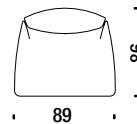

Chair

Sedia 050

2 mt. 3,2 m² 0,3 m³ 14 Kg

Conference Chair

Conference Chair 0NC

2,2 mt. 3,4 m² 0,3 m³ 14 Kg

Small armchair

Poltroncina 061

2,2 mt. 3,8 m² 0,4 m³ 16 Kg

Armchair

Poltrona 001

4 mt. 6,8 m² 0,8 m³ 24 Kg

Swivel armchair

Poltrona girevole 0V6

4 mt. 6,8 m² 0,8 m³ 35 Kg

2 seater sofa major