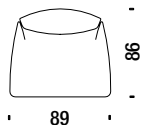

Chair

Sedia 050

2 mt. 3,2 m² 0,3 m³ 14 Kg

Conference Chair

Conference Chair 0NC

2,2 mt. 3,4 m² 0,3 m³ 14 Kg

Small armchair

Poltroncina 061

2,2 mt. 3,8 m² 0,4 m³ 16 Kg

Armchair

Poltrona 001

4 mt. 6,8 m² 0,8 m³ 24 Kg

Swivel armchair

Poltrona girevole 0V6

4 mt. 6,8 m² 0,8 m³ 35 Kg

2 seater sofa major

Divano 2 posti major 018

8,8 mt. 16,7 m² 1,8 m³ 90 Kg

Back cushion

Cuscino schiena 0H9

0,7 mt. 1,1 m²

4 cushions set sofa 2 seat major

Set 4 cuscini divano 2p major 0NA

2,4 mt. 2,7 m²