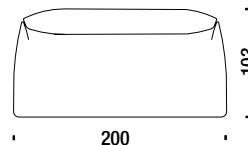

2 seater sofa major

Divano 2 posti major 018

8,8 mt. 16,7 m² 1,8 m³ 90 Kg

Back cushion

Cuscino schiena 0H9

0,7 mt. 1,1 m²

4 cushions set sofa 2 seat major

Set 4 cuscini divano 2p major 0NA

2,4 mt. 2,7 m²

BM0H9 = n.2 AG04K = n.2