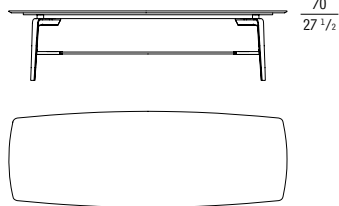

BLADE
52710

93

Tavolo rettangolare
base in frassino
Rectangular table
ash wood base

cm 210 x 100 x h 73
in 82 ³/₄ x 39 ³/₈ x h 28 ³/₄

$\frac{70}{27\frac{1}{2}}$

piano laccato lucido
shiny lacquered top

BLADE
52711

67
68
93
96
2N

piano in frassino
top in ash wood

BLADE
52715

93

Tavolo rettangolare
base in frassino
Rectangular table
ash wood base

cm 250 x 110 x h 73
in 98 ¹/₂ x 43 ³/₈ x h 28 ³/₄

$\frac{70}{27\frac{1}{2}}$

piano laccato lucido
shiny lacquered top

BLADE
52716

67
68
93
96
2N

piano in frassino
top in ash wood

BLADE
52720

93

Tavolo rettangolare
base in frassino
Rectangular table
ash wood base

cm 300 x 110 x h 73
in 118 ¹/₈ x 43 ³/₈ x h 28 ³/₄

piano laccato lucido
shiny lacquered top

BLADE
52721

67
68
93
96
2N

piano in frassino
top in ash wood

struttura/structure/struktur/structure

FR+47

52720 piano/top/platte/plateau

MDF