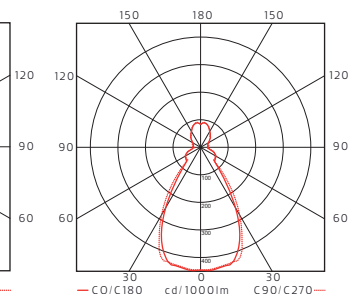

Anslutning: Takkontakt alt. kopplingsplint 3x2,25mm². Vid HFF 5x4mm².

Design: Jens Fager 2016.

W	DIAMETER/MM	ART.
E27/Max 42W	280	8300-1-01
E27/Max 42W	500	8300-3-01
E27/Max 42W	700	8300-5-01
LED 554LM/8W	280	8301-1-01
LED 1512LM/18W	500	8301-3-01
LED 1512LM/18W	500	8301-3-01HFF
LED 1495LM/18W	700	8301-5-01
LED 1495LM/18W	700	8301-5-01HFF

Connection: Terminal block 2x2,25mm². When dimmable 5x4mm².

Design: Jens Fager 2016.

8301-1

8301-3

8301-5