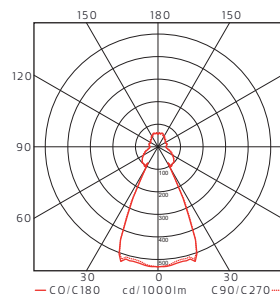

8301-1

8301-5