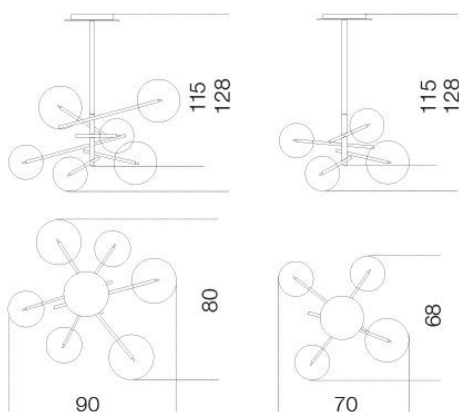

# Bolle

---

*Massimo Castagna*  
2014

Lampada a sospensione a luce alogena puntiforme (120 Watt). 6 sfere in cristallo trasparente soffiato a bocca. Disponibile anche nella versione con 4 sfere (80 Watt). Parti metalliche in ottone brunito a mano. L'ottone risulta naturalmente macchiato e disomogeneo. Questa lavorazione artigianale conferisce ad ogni pezzo una particolare unicità, rendendolo esclusivo. Luce dimmerabile. L'altezza può essere realizzata a misura, da un minimo di 85 cm (Bolle 6) e 73 cm (Bolle 4) ad un massimo di 600 cm (incluso corpo luminoso). Su richiesta versione a LED.

*Hanging lamp with halogen point light (120 Watt). 6 transparent blown glass spheres. Available also version with 4 spheres (80 Watt). Metal parts in hand burnished brass. The hand burnished brass finish looks naturally spotted and irregular. Due to this craft made processing, each product is unique and exclusive. Dimmable light. The height can be customised from a minimum of 85cm (Bolle 6) and 73 cm (Bolle 4) to a maximum of 600 cm (including lights). LED version, upon request.*

*Dimensioni / Sizes*  
Version 6 spheres  
Cm: 90 x 80 x 115/128h\*

Version 6 spheres  
Inches: 35½" x 31½" x 45½"/50½"h  
Version 4 spheres  
Cm: 70 x 68.5 x 115h\*

Version 4 spheres  
Inches: 27¾" x 27" x 45½"/50½"h\*

\*H including lights

*Version 6 spheres*  
HALO max 6x20W - alogena (G4), 260lm, 3000K  
LED 6x1.5W - led (G4), 180 lm, 3000K - non dimmerabile

*Version 4 spheres*  
HALO max 4x20W - alogena (G4), 260lm, 3000K  
LED 4x1.5W - led (G4), 180 lm, 3000K - non dimmerabile