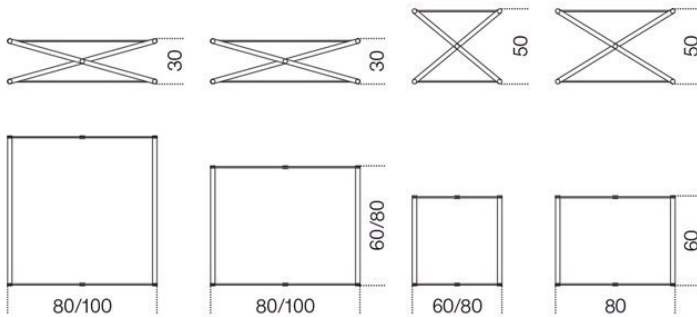


Nox

Ricardo Bello Dias
2011

Tavolino in cristallo temperato 8 mm. Piano superiore in cristallo trasparente. Piano inferiore in cristallo trasparente, specchiato o retroverniciato nei colori del campionario nella versione brillante o satinata. Struttura in acciaio inox o in metallo brunito con parti in legno in rovere sbiancato, tinto wengé o tinto tabacco.

Dimensioni / Sizes
Cm

80 x 80 x 30h
100 x 100 x 30h
80 x 60 x 30h
100 x 60 x 30h
100 x 80 x 30h
60 x 60 x 50h
80 x 80 x 50h
80 x 60 x 50h
120 x 120 x 30h
140 x 80 x 30h
160 x 60 x 30h

Inches

31½" x 23¾" x 12"h
31½" x 31½" x 12"h
39½" x 23¾" x 12"h
39½" x 31½" x 12"h
39½" x 39½" x 12"h
23¾" x 23¾" x 19¾"h
31½" x 23¾" x 19¾"h
31½" x 31½" x 19¾"h
47¼" x 47¼" x 12"h
55¼" x 31½" x 12"h
63" x 23¾" x 12"h