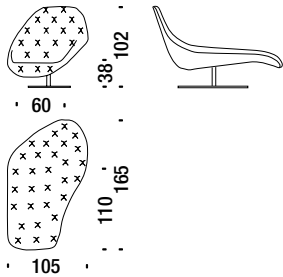

Cuscino 60x60

AG0081

0,7 mt. ★ 0,9 m²

Cushion

Cuscino

AG0080

0,6 mt. ★ 0,8 m²

Optional cushion 40x40

Cuscino optional 40x40

GE004K

0,6 mt. ★ 0,8 m²

Optional back cushion 58x52

Cuscino schiena optional 58x52

GE0531

0,8 mt. ★ 1,2 m²

Small armchair

Poltroncina

061

5 mt. 9,5 m² 0,9 m³ 45 Kg

Armchair

Poltrona

001

6,4 mt. 12 m² 1 m³ 49 Kg

Chaise Longue

Chaise Longue

036

8,8 mt. 15 m² 2 m³ 66 Kg

Seat cushion 50x50 small armchair

Cuscino seduta 50x50 poltroncina

080

0,6 mt. 0,8 m²

Gentry optional cushion 58x28