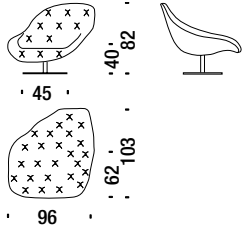

Cuscino 60x60

AG0081

0,7 mt. ★ 0,9 m²

Cushion

Cuscino

AG0080

0,6 mt. ★ 0,8 m²

Optional cushion 40x40

Cuscino optional 40x40

GE004K

0,6 mt. ★ 0,8 m²

Optional back cushion 58x52

Cuscino schiena optional 58x52

GE0531

0,8 mt. ★ 1,2 m²

Small armchair

Poltroncina

061

5 mt. 9,5 m² 0,9 m³ 45 Kg

Armchair

Poltrona

001

6,4 mt. 12 m² 1 m³ 49 Kg

Chaise Longue