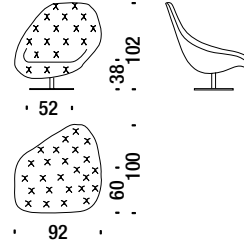

Poltroncina

061

5 mt. 9,5 m² 0,9 m³ 45 Kg

Armchair

Poltrona

001

6,4 mt. 12 m² 1 m³ 49 Kg

Chaise Longue

Chaise Longue

036

8,8 mt. 15 m² 2 m³ 66 Kg

Seat cushion 50x50 small armchair

Cuscino seduta 50x50 poltroncina

080

0,6 mt. 0,8 m²

Gentry optional cushion 58x28