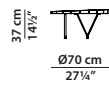

## NINFEA Pietro Russo

ø42 h47

Tavolino. Small table.

ø56 h42

Tavolino. Small table.

ø70 h37

Tavolino. Small table.

ø42 h45