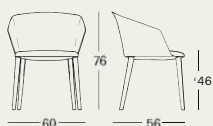

Liza

2271/2271R

design

Lievore, Altherr, Molina, 2015

2271

2271R

contract

Poltroncine

Gambe in legno massello di rovere verniciato, colore naturale, o in noce canaletto colore naturale. Scocca con braccioli in polipropilene caricato fibra di vetro, colore bianco o nero. Imbottitura cuscino seduta in poliuretano schiumato autoestinguente. Rivestimento cuscino seduta sfilabile in stoffa o in pelle. Per la versione 2271/R rivestimento schienale sfoderabile in stoffa o pelle accoppiato a Dacron Du Pont.