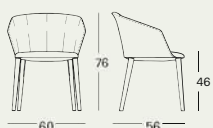

Liza

2271/2271R

design

Lievore, Altherr, Molina, 2015

2271

2271R

contract

Poltroncine

Gambe in legno massello di rovere verniciato, colore naturale, o in noce canaletto colore naturale. Scocca con braccioli in polipropilene caricato fibra di vetro, colore bianco o nero. Imbottitura cuscino seduta in poliuretano schiumato autoestinguente. Rivestimento cuscino seduta sfilabile in stoffa o in pelle. Per la versione 2271/R rivestimento schienale sfoderabile in stoffa o pelle accoppiato a Dacron Du Pont.