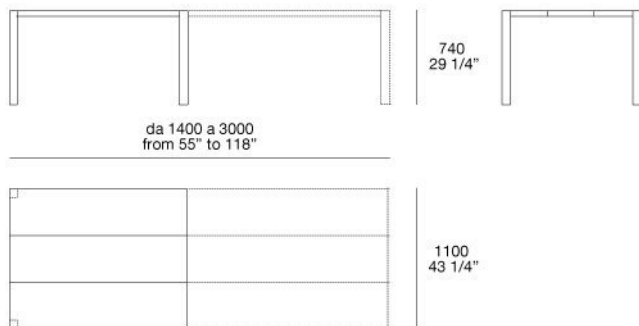

BLADE

R&D VARENNA (2014)

TBL110

TBL140

TBL300

BLADE

FINISHINGS\TABLE\SOLID WOOD (1)

CANALETTO
WALNUT