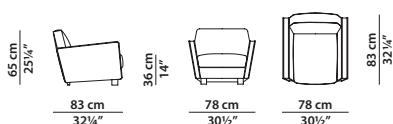

78 x 83 h65 | 0,60 m³

Poltrona. Armchair.

78 x 83 h65 | 0,60 m³

Poltrona con base girevole.
Revolving armchair.