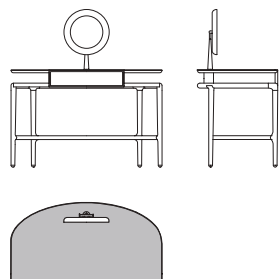

JULIET

Scrivania con la struttura in massiccio di noce canaletto. Il piano inferiore e il frontale del cassetto sono rivestiti in pelle. Il top è disponibile in pelle o in marmo nelle varianti Calacatta oro, Portoro o Zebrino.

E' disponibile nella versione con alzata portaoggetti o con lo specchio regolabile a forma circolare, entrambi rivestiti in pelle con colore a scelta.

I puntali sono in metallo verniciato color bronzo.

Writing desk with structure in solid walnut canaletto wood. The lower top and the front of the drawer are covered in leather. The upper top is available in leather or in gold Calacatta, Portoro or Zebrino marble. It is available in two versions: with the storage upper section or with an adjustable round mirror, both covered in leather in two different colours. The tips are in metal painted in a bronze colour.

73100

Scrivania in noce canaletto con specchio, top pelle
Writing desk in walnut canaletto with mirror, leather top
 cm 120 x 64 x h 126
 in 47 1/4 x 25 1/8 x h 49 5/8

73101

Scrivania in noce canaletto con specchio, top marmo
Writing desk in walnut canaletto with mirror, marble top
 cm 120 x 64 x h 126
 in 47 1/4 x 25 1/8 x h 49 5/8