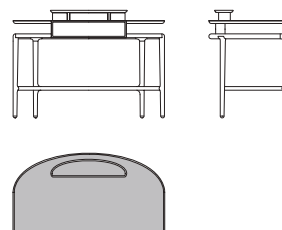

JULIET

Scrivania con la struttura in massiccio di noce canaletto. Il piano inferiore e il frontale del cassetto sono rivestiti in pelle. Il top è disponibile in pelle o in marmo nelle varianti Calacatta oro, Portoro o Zebrino.

E' disponibile nella versione con alzata portaoggetti o con lo specchio regolabile a forma circolare, entrambi rivestiti in pelle con colore a scelta.

I puntali sono in metallo verniciato color bronzo.

Writing desk with structure in solid walnut canaletto wood. The lower top and the front of the drawer are covered in leather. The upper top is available in leather or in gold Calacatta, Portoro or Zebrino marble. It is available in two versions: with the storage upper section or with an adjustable round mirror, both covered in leather in two different colours. The tips are in metal painted in a bronze colour.

73100

Scrivania in noce canaletto con specchio, top pelle
Writing desk in walnut canaletto with mirror, leather top
 cm 120 x 64 x h 126
 in 47 1/4 x 25 1/8 x h 49 5/8

73101

Scrivania in noce canaletto con specchio, top marmo
Writing desk in walnut canaletto with mirror, marble top
 cm 120 x 64 x h 126
 in 47 1/4 x 25 1/8 x h 49 5/8