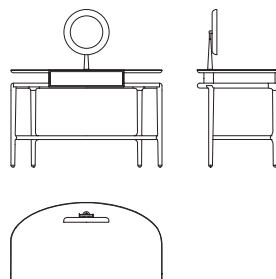

JULIET

Scrivania con la struttura in massiccio di noce canaletto. Il piano inferiore e il frontale del cassetto sono rivestiti in pelle. Il top è disponibile in pelle o in marmo nelle varianti Calacatta oro, Portoro o Zebrino.

E' disponibile nella versione con alzata portaoggetti o con lo specchio regolabile a forma circolare, entrambi rivestiti in pelle con colore a scelta.

I puntali sono in metallo verniciato color bronzo.

Writing desk with structure in solid walnut canaletto wood. The lower top and the front of the drawer are covered in leather. The upper top is available in leather or in gold Calacatta, Portoro or Zebrino marble. It is available in two versions: with the storage upper section or with an adjustable round mirror, both covered in leather in two different colours. The tips are in metal painted in a bronze colour.

73100

Scrivania in noce canaletto con specchio, top pelle
Writing desk in walnut canaletto with mirror, leather top
 cm 120 x 64 x h 126
 in 47 1/4 x 25 1/8 x h 49 5/8

73101

Scrivania in noce canaletto con specchio, top marmo
Writing desk in walnut canaletto with mirror, marble top
 cm 120 x 64 x h 126
 in 47 1/4 x 25 1/8 x h 49 5/8