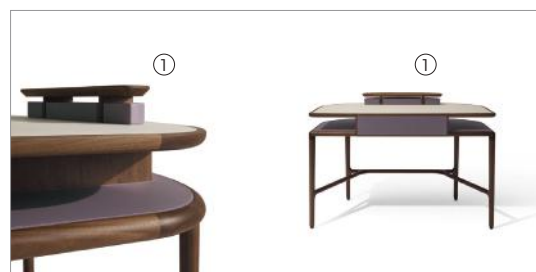

1 Juliet 73110 leather 9116 fin.11