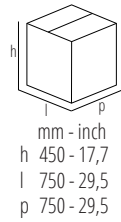

TARGA LOUNGE

PLTARGTES

Dimensions mm.
height 760 | width 930 | depth 840

TARGA SOFA

DBTARGTES

Dimensions mm.
height 760 | width 1600 | depth 840

TARGA SOFA 200

DLTARGTES

Dimensions mm.
height 760 | width 2000 | depth 840

TARGA POUF

POTARGTES

Dimensions mm.
height 390 | width 700 | depth 700

	mm	inch
H	760	29,9
L	930	36,6
P	840	33
Hs	400	15,7
Hb	620	24,4

	mm	inch
H	760	29,9
L	1600	62,9
P	840	33
Hs	400	15,7
Hb	620	24,4

	mm	inch
H	760	29,9
L	2000	78,7
P	840	33
Hs	400	15,7
Hb	620	24,4

mm - inch
h 800 - 31,4
l 2100 - 82,6
p 850 - 33,4

	mm	inch
H	390	15,3
L	700	27,5
P	700	27,5
Hs	390	15,3
Hb		

mm - inch
h 450 - 17,7
l 750 - 29,5
p 750 - 29,5