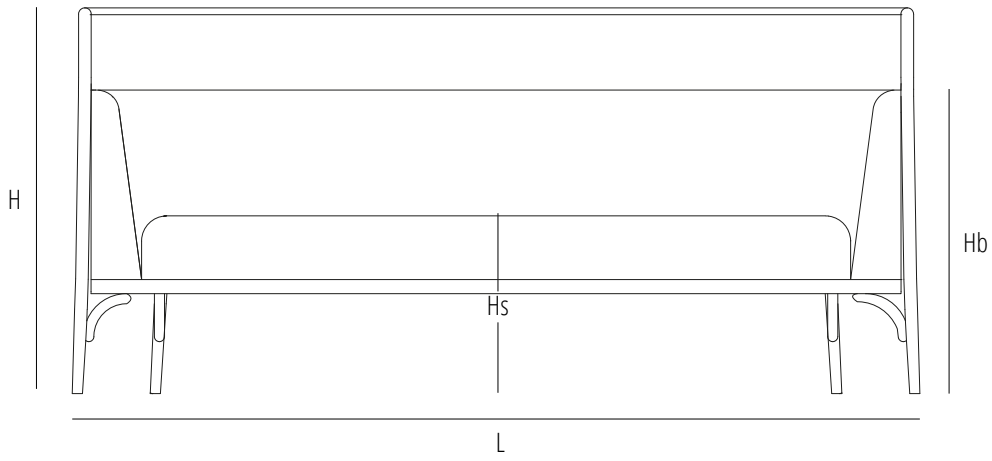

TARGA LOUNGE

PLTARGTES

Dimensions mm.
height 760 | width 930 | depth 840

TARGA SOFA

DBTARGTES

Dimensions mm.
height 760 | width 1600 | depth 840

TARGA SOFA 200

DLTARGTES

Dimensions mm.
height 760 | width 2000 | depth 840

TARGA POUF

POTARGTES

Dimensions mm.
height 390 | width 700 | depth 700

	mm	inch
H	760	29,9
L	930	36,6
P	840	33
Hs	400	15,7
Hb	620	24,4

	mm	inch
H	760	29,9
L	1600	62,9
P	840	33
Hs	400	15,7
Hb	620	24,4

	mm	inch
H	760	29,9
L	2000	78,7
P	840	33
Hs	400	15,7
Hb	620	24,4

mm - inch
h 800 - 31,4
l 2100 - 82,6
p 850 - 33,4

	mm	inch
H	390	15,3
L	700	27,5
P	700	27,5
Hs	390	15,3
Hb		

mm - inch
h 450 - 17,7
l 750 - 29,5
p 750 - 29,5