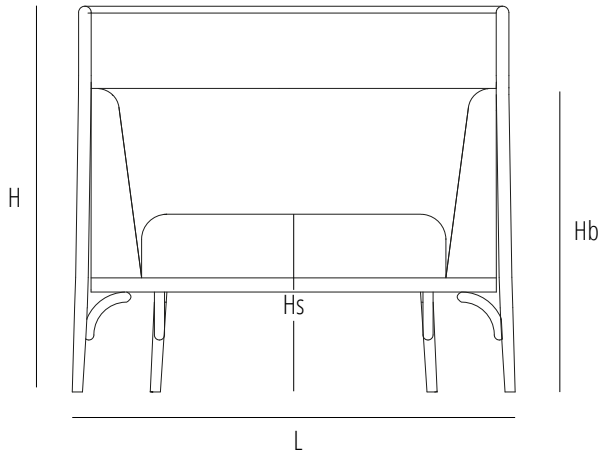

TARGA LOUNGE

PLTARGTES

Dimensions mm.
height 760 | width 930 | depth 840

TARGA SOFA

DBTARGTES

Dimensions mm.
height 760 | width 1600 | depth 840

TARGA SOFA 200

DLTARGTES

Dimensions mm.
height 760 | width 2000 | depth 840

TARGA POUF

POTARGTES

Dimensions mm.
height 390 | width 700 | depth 700

	mm	inch
H	760	29,9
L	930	36,6
P	840	33
Hs	400	15,7
Hb	620	24,4

	mm	inch
H	760	29,9
L	1600	62,9
P	840	33
Hs	400	15,7
Hb	620	24,4

	mm	inch
H	760	29,9
L	2000	78,7
P	840	33
Hs	400	15,7
Hb	620	24,4

mm - inch
h 800 - 31,4
l 2100 - 82,6
p 850 - 33,4

	mm	inch
H	390	15,3
L	700	27,5
P	700	27,5
Hs	390	15,3
Hb		

mm - inch
h 450 - 17,7
l 750 - 29,5
p 750 - 29,5