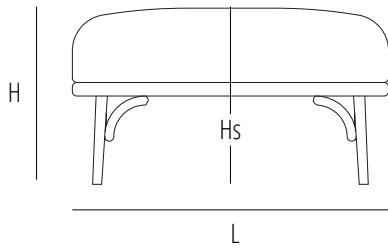

TARGA LOUNGE

PLTARGTES

Dimensions mm.
height 760 | width 930 | depth 840

TARGA SOFA

DBTARGTES

Dimensions mm.
height 760 | width 1600 | depth 840

TARGA SOFA 200

DLTARGTES

Dimensions mm.
height 760 | width 2000 | depth 840

TARGA POUF

POTARGTES

Dimensions mm.
height 390 | width 700 | depth 700

	mm	inch
H	760	29,9
L	930	36,6
P	840	33
Hs	400	15,7
Hb	620	24,4

	mm	inch
H	760	29,9
L	1600	62,9
P	840	33
Hs	400	15,7
Hb	620	24,4

	mm	inch
H	760	29,9
L	2000	78,7
P	840	33
Hs	400	15,7
Hb	620	24,4

mm - inch
h 800 - 31,4
l 2100 - 82,6
p 850 - 33,4

	mm	inch
H	390	15,3
L	700	27,5
P	700	27,5
Hs	390	15,3
Hb		

mm - inch
h 450 - 17,7
l 750 - 29,5
p 750 - 29,5