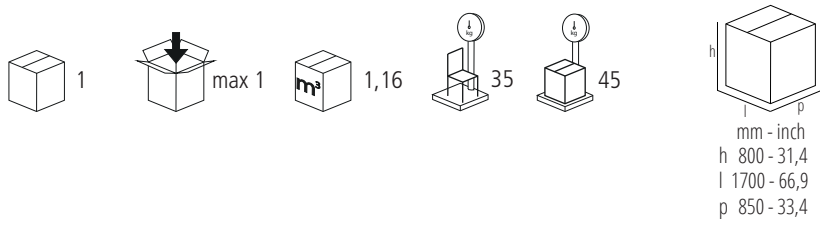

TARGA LOUNGE

PLTARGTES

Dimensions mm.
height 760 | width 930 | depth 840

TARGA SOFA

DBTARGTES

Dimensions mm.
height 760 | width 1600 | depth 840

TARGA SOFA 200

DLTARGTES

Dimensions mm.
height 760 | width 2000 | depth 840

TARGA POUF

POTARGTES

Dimensions mm.
height 390 | width 700 | depth 700

	mm	inch
H	760	29,9
L	930	36,6
P	840	33
Hs	400	15,7
Hb	620	24,4

	mm	inch
H	760	29,9
L	1600	62,9
P	840	33
Hs	400	15,7
Hb	620	24,4

	mm	inch
H	760	29,9
L	2000	78,7
P	840	33
Hs	400	15,7
Hb	620	24,4

mm - inch
h 800 - 31,4
l 2100 - 82,6
p 850 - 33,4

	mm	inch
H	390	15,3
L	700	27,5
P	700	27,5
Hs	390	15,3
Hb		

mm - inch
h 450 - 17,7
l 750 - 29,5
p 750 - 29,5