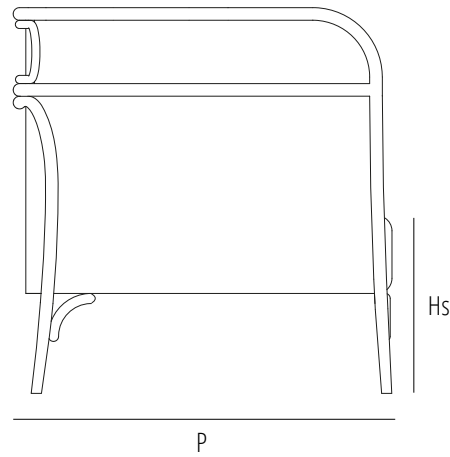

TARGA LOUNGE

PLTARGTES

Dimensions mm.
height 760 | width 930 | depth 840

TARGA SOFA

DBTARGTES

Dimensions mm.
height 760 | width 1600 | depth 840

TARGA SOFA 200

DLTARGTES

Dimensions mm.
height 760 | width 2000 | depth 840

TARGA POUF

POTARGTES

Dimensions mm.
height 390 | width 700 | depth 700

	mm	inch
H	760	29,9
L	930	36,6
P	840	33
Hs	400	15,7
Hb	620	24,4

	mm	inch
H	760	29,9
L	1600	62,9
P	840	33
Hs	400	15,7
Hb	620	24,4

	mm	inch
H	760	29,9
L	2000	78,7
P	840	33
Hs	400	15,7
Hb	620	24,4

mm - inch
h 800 - 31,4
l 2100 - 82,6
p 850 - 33,4

	mm	inch
H	390	15,3
L	700	27,5
P	700	27,5
Hs	390	15,3
Hb		

mm - inch
h 450 - 17,7
l 750 - 29,5
p 750 - 29,5