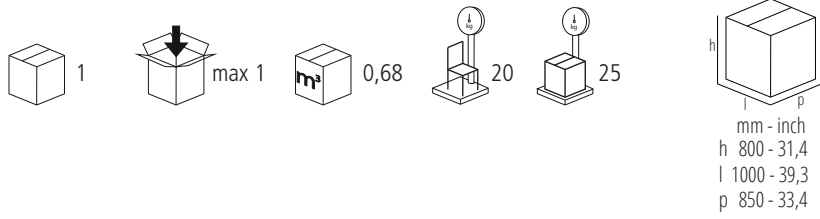

Dimensions mm.
height 760 | width 2000 | depth 840

TARGA POUF

POTARGTES

Dimensions mm.
height 390 | width 700 | depth 700

	mm	inch
H	760	29,9
L	930	36,6
P	840	33
Hs	400	15,7
Hb	620	24,4

	mm	inch
H	760	29,9
L	1600	62,9
P	840	33
Hs	400	15,7
Hb	620	24,4

	mm	inch
H	760	29,9
L	2000	78,7
P	840	33
Hs	400	15,7
Hb	620	24,4

mm - inch
h 800 - 31,4
l 2100 - 82,6
p 850 - 33,4

	mm	inch
H	390	15,3
L	700	27,5
P	700	27,5
Hs	390	15,3
Hb		

mm - inch
h 450 - 17,7
l 750 - 29,5
p 750 - 29,5