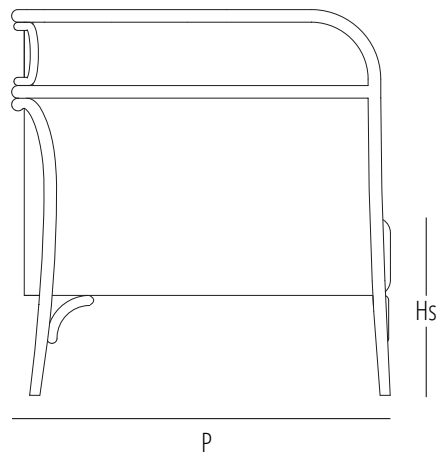

TARGA LOUNGE

PLTARGTES

Dimensions mm.
height 760 | width 930 | depth 840

TARGA SOFA

DBTARGTES

Dimensions mm.
height 760 | width 1600 | depth 840

TARGA SOFA 200

DLTARGTES

Dimensions mm.
height 760 | width 2000 | depth 840

TARGA POUF

POTARGTES

Dimensions mm.
height 390 | width 700 | depth 700

	mm	inch
H	760	29,9
L	930	36,6
P	840	33
Hs	400	15,7
Hb	620	24,4

	mm	inch
H	760	29,9
L	1600	62,9
P	840	33
Hs	400	15,7
Hb	620	24,4

	mm	inch
H	760	29,9
L	2000	78,7
P	840	33
Hs	400	15,7
Hb	620	24,4

mm - inch
h 800 - 31,4
l 2100 - 82,6
p 850 - 33,4

	mm	inch
H	390	15,3
L	700	27,5
P	700	27,5
Hs	390	15,3
Hb		

mm - inch
h 450 - 17,7
l 750 - 29,5
p 750 - 29,5