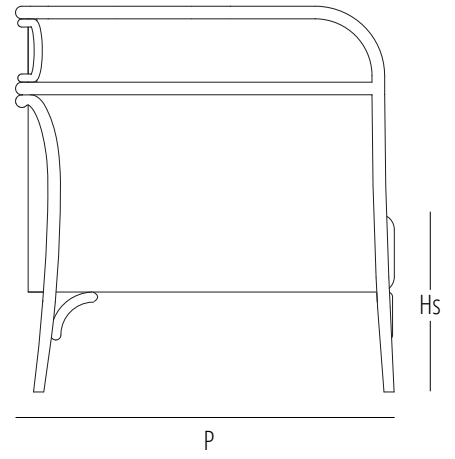

TARGA LOUNGE

PLTARGTES

Dimensions mm.
height 760 | width 930 | depth 840

TARGA SOFA

DBTARGTES

Dimensions mm.
height 760 | width 1600 | depth 840

TARGA SOFA 200

DLTARGTES

Dimensions mm.
height 760 | width 2000 | depth 840

TARGA POUF

POTARGTES

Dimensions mm.
height 390 | width 700 | depth 700

	mm	inch
H	760	29,9
L	930	36,6
P	840	33
Hs	400	15,7
Hb	620	24,4

	mm	inch
H	760	29,9
L	1600	62,9
P	840	33
Hs	400	15,7
Hb	620	24,4

	mm	inch
H	760	29,9
L	2000	78,7
P	840	33
Hs	400	15,7
Hb	620	24,4

mm - inch
h 800 - 31,4
l 2100 - 82,6
p 850 - 33,4

	mm	inch
H	390	15,3
L	700	27,5
P	700	27,5
Hs	390	15,3
Hb		

mm - inch
h 450 - 17,7
l 750 - 29,5
p 750 - 29,5