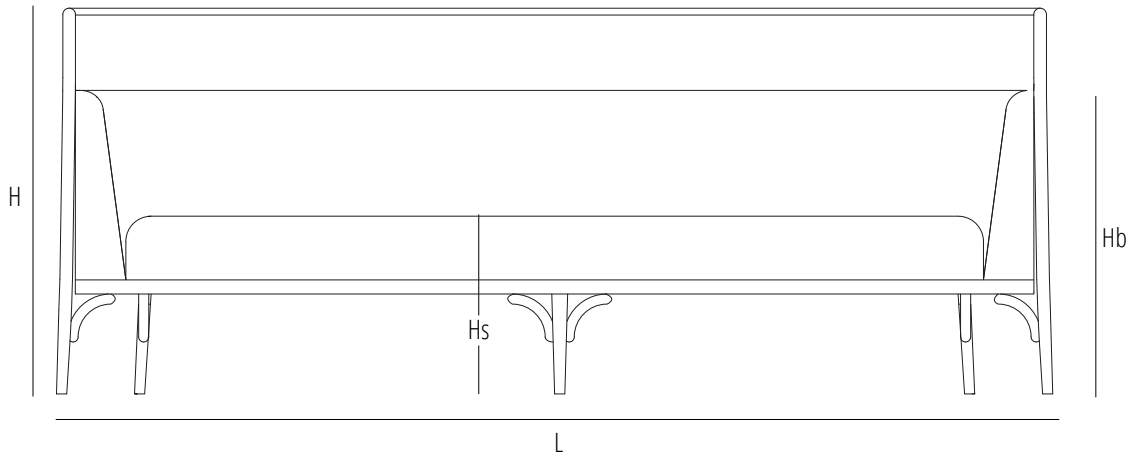

Dimensions mm.
height 760 | width 2000 | depth 840

TARGA POUF

POTARGTES

Dimensions mm.
height 390 | width 700 | depth 700

	mm	inch
H	760	29,9
L	930	36,6
P	840	33
Hs	400	15,7
Hb	620	24,4

	mm	inch
H	760	29,9
L	1600	62,9
P	840	33
Hs	400	15,7
Hb	620	24,4

	mm	inch
H	760	29,9
L	2000	78,7
P	840	33
Hs	400	15,7
Hb	620	24,4

mm - inch
h 800 - 31,4
l 2100 - 82,6
p 850 - 33,4

	mm	inch
H	390	15,3
L	700	27,5
P	700	27,5
Hs	390	15,3
Hb		

mm - inch
h 450 - 17,7
l 750 - 29,5
p 750 - 29,5