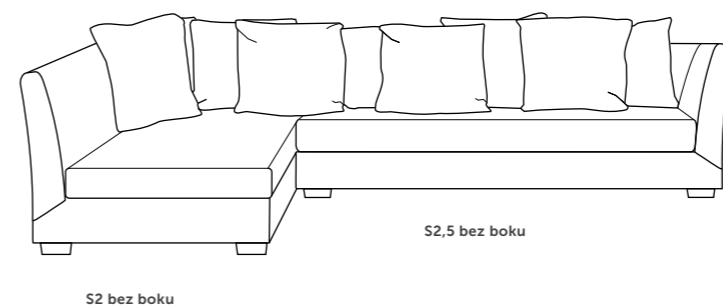

S2

S2,5

S3

S2 bez boku L/P

S2,5 bez boku L/P

S3 bez boku L/P

SZ

SZ

S2 bez boku

S2,5 bez boku

LENA dostępna jest w tkaninach oferowanych w salonach COMFORTY.

**SALONY COMFORTY LIVING**

**DOMOTEKA – WARSZAWA**

T: +48 22 771 33 79, domoteka@comforty.pl  
ul. Malborska 41, 03-286 Warszawa, Poland