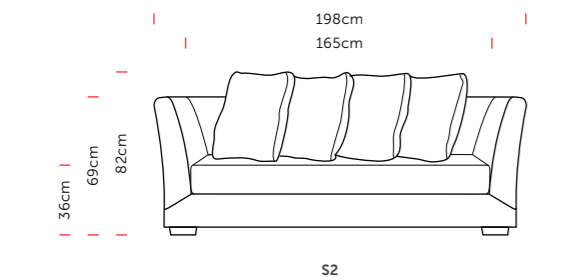

comforty

**LENA**  
DESIGN COMFORTY

*NA TYLE DELIKATNA,  
ABY NIE ZDOMINOWAĆ  
PRZESTRZENI, A JEDNOCZEŚNIE  
CHARAKTERYSTYCZNA W SWOJEJ  
PONADCZASOWEJ LINII.*

LENA, choć klasyczna w formie, realizuje założenia nowoczesnego wzornictwa. Została zaprojektowana tak, by z łatwością dostosować ją do wymagań i potrzeb użytkowników. Ma różne oblicza – może być zgrabna i lekka, albo przytulna i głęboka – wszystko zależy od sposobu ułożenia poduszek. One kształtują głębokość oparcia i ogólny wyraz sofy. Dzięki dowolności organizowania siedziska, miękkie oparcie z poduszek można swobodnie dostosowywać do funkcji.

S2

S2,5

S3

S2 bez boku L/P

S2,5 bez boku L/P

S3 bez boku L/P

SZ

SZ