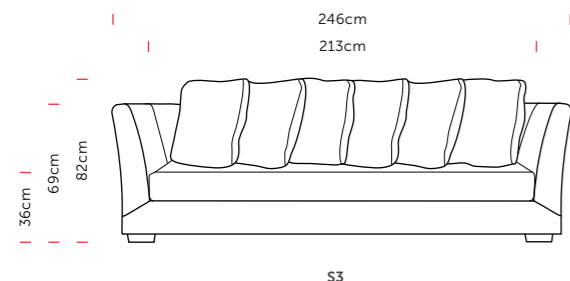

comforty

**LENA**  
DESIGN COMFORTY

*NA TYLE DELIKATNA,  
ABY NIE ZDOMINOWAĆ  
PRZESTRZENI, A JEDNOCZEŚNIE  
CHARAKTERYSTYCZNA W SWOJEJ  
PONADCZASOWEJ LINII.*

LENA, choć klasyczna w formie, realizuje założenia nowoczesnego wzornictwa. Została zaprojektowana tak, by z łatwością dostosować ją do wymagań i potrzeb użytkowników. Ma różne oblicza – może być zgrabna i lekka, albo przytulna i głęboka – wszystko zależy od sposobu ułożenia poduszek. One kształtują głębokość oparcia i ogólny wyraz sofy. Dzięki dowolności organizowania siedziska, miękkie oparcie z poduszek można swobodnie dostosowywać do funkcji.

S2

S2,5

S3

S2 bez boku L/P

S2,5 bez boku L/P

S3 bez boku L/P

SZ

SZ