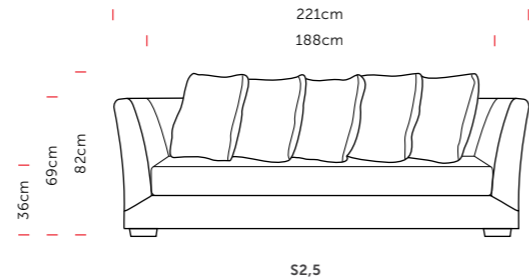

comforty

**LENA**  
DESIGN COMFORTY

*NA TYLE DELIKATNA,  
ABY NIE ZDOMINOWAĆ  
PRZESTRZENI, A JEDNOCZEŚNIE  
CHARAKTERYSTYCZNA W SWOJEJ  
PONADCZASOWEJ LINII.*

LENA, choć klasyczna w formie, realizuje założenia nowoczesnego wzornictwa. Została zaprojektowana tak, by z łatwością dostosować ją do wymagań i potrzeb użytkowników. Ma różne oblicza – może być zgrabna i lekka, albo przytulna i głęboka – wszystko zależy od sposobu ułożenia poduszek. One kształtują głębokość oparcia i ogólny wyraz sofy. Dzięki dowolności organizowania siedziska, miękkie oparcie z poduszek można swobodnie dostosowywać do funkcji.

S2

S2,5

S3

S2 bez boku L/P

S2,5 bez boku L/P

S3 bez boku L/P

SZ

SZ