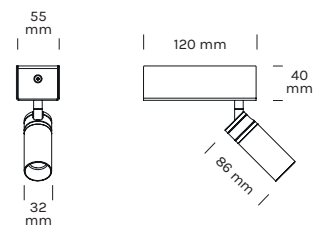

EYE 35 230V singolo e doppio base rettangolare

Design Filippo Cannata 2018

Faretto a LED spot orientabile in tutte le direzioni, con fascio idoneo ad illuminare un quadro, un oggetto, un tavolo di un ristorante. Base rettangolare per fissaggio a soffitto o a parete.

Adjustable LED spotlight, projecting a light beam that is ideal for the illumination of a painting, a specific object, or a table at the restaurant. Rectangular canopy for wall or ceiling mounting.

3752

3754

3752 1 x 5,8W LED - 230V - 480 lm - 3000K CRI 90 15°

3754 2 x 5,8W LED - 230V - 2x480 lm - 3000K CRI 90 15°

Alimentatore incluso Driver included

BI Bianco White

BZ Bronzo verniciato Painted bronze

TI Titanio Titanium

NE Nero Black

OS Ottone spazzolato Brushed brass

OR Oro ricco Rich gold