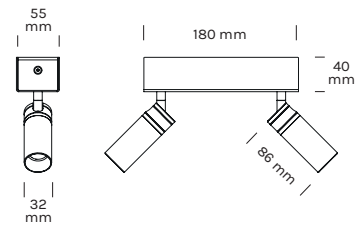

3754

3752 1 x 5,8W LED - 230V - 480 lm - 3000K CRI 90 15°

3754 2 x 5,8W LED - 230V - 2x480 lm - 3000K CRI 90 15°

Alimentatore incluso Driver included

BI Bianco White

BZ Bronzo verniciato Painted bronze

TI Titanio Titanium

NE Nero Black

OS Ottone spazzolato Brushed brass

OR Oro ricco Rich gold