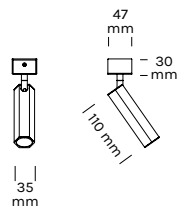

SHINE SPOT 24V singolo base tonda

Design Olev Team 2018

9351 1 x 5,8W LED - 24V - 480 lm - 3000K CRI 90 15°  

- BI** Bianco *White*
- BZ** Bronzo verniciato *Painted bronze*
- TI** Titanio *Titanium*
- NE** Nero *Black*
- OS** Ottone spazzolato *Brushed brass*
- OR** Oro ricco *Rich gold*