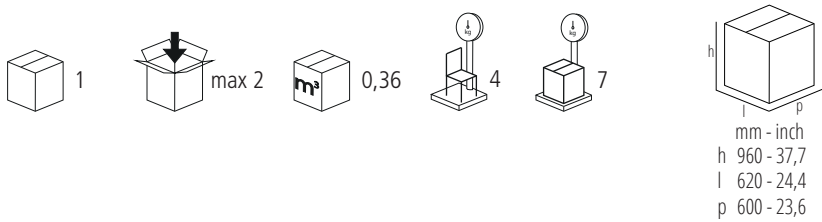

CAFÉSTUHL

TECHNISCHES BLATT
SCHEDA TECNICA
DATA SHEET
FICHE TECHNIQUE

CAFÉSTUHL

DESIGN NIGEL COATES, 2016

Bugholzstuhl aus Buche. Sitz aus Schichtholz.

Sedia in faggio curvato. Seduta in multistrato di faggio.

Bent beech-wood chair. Plywood seat.

Chaise en hêtre cintré. Assise en contreplaqué.

SDCAFELGN

Dimensions mm.
height 840 | width 560 | depth 510

SDCAFETES

Dimensions mm.
height 840 | width 560 | depth 510

	mm	inch
H	840	33
L	560	22
P	510	20
Hs	460	18,1
Hb		

	mm	inch
H	840	33
L	560	22
P	510	20
Hs	460	18,1
Hb		

Verfuegbare Ausfuehrungen
Finiture disponibili
Available finishes
Finitions disponibles

WOOD

B01 FAGGIO NATURALE

CLASSIC

C01 - RAL 9005 NERO

C02 - RAL 9010 BIANCO