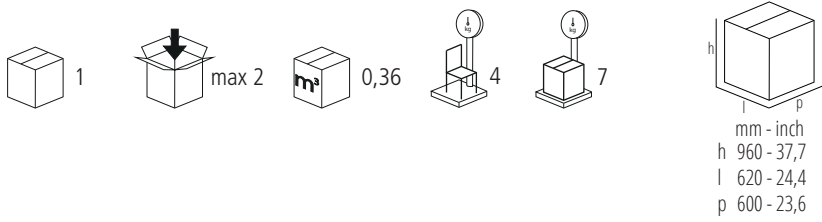

Bent beech-wood chair. Plywood seat.

Chaise en hêtre cintré. Assise en contreplaqué.

SDCAFELGN

Dimensions mm.
height 840 | width 560 | depth 510

SDCAFETES

Dimensions mm.
height 840 | width 560 | depth 510

	mm	inch
H	840	33
L	560	22
P	510	20
Hs	460	18,1
Hb		

	mm	inch
H	840	33
L	560	22
P	510	20
Hs	460	18,1
Hb		

Verfuegbare Ausfuehrungen
Finiture disponibili
Available finishes
Finitions disponibles

WOOD

B01 FAGGIO NATURALE

CLASSIC

C01 - RAL 9005 NERO

C02 - RAL 9010 BIANCO