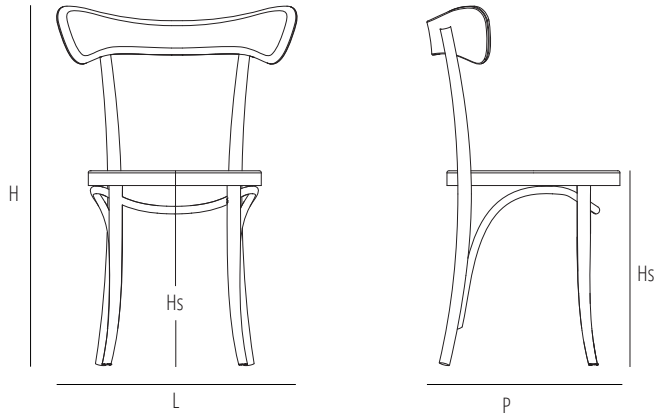

CAFÉSTUHL

TECHNISCHES BLATT
SCHEDA TECNICA
DATA SHEET
FICHE TECHNIQUE

CAFÉSTUHL

DESIGN NIGEL COATES, 2016

Bugholzstuhl aus Buche. Sitz aus Schichtholz.

Sedia in faggio curvato. Seduta in multistrato di faggio.

Bent beech-wood chair. Plywood seat.

Chaise en hêtre cintré. Assise en contreplaqué.

SDCAFELGN

Dimensions mm.
height 840 | width 560 | depth 510

SDCAFETES

Dimensions mm.
height 840 | width 560 | depth 510

	mm	inch
H	840	33
L	560	22
P	510	20
Hs	460	18,1
Hb		

	mm	inch
H	840	33
L	560	22
P	510	20
Hs	460	18,1
Hb		

Verfuegbare Ausfuehrungen
Finiture disponibili
Available finishes
Finitions disponibles

WOOD

B01 FAGGIO NATURALE

CLASSIC

C01 - RAL 9005 NERO

C02 - RAL 9010 BIANCO