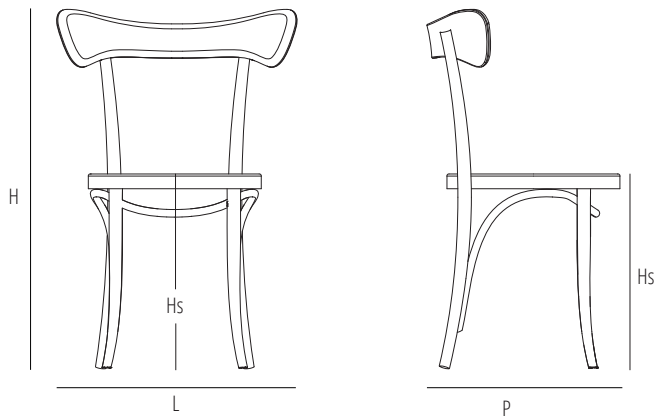

CAFÉSTUHL

TECHNISCHES BLATT
SCHEDA TECNICA
DATA SHEET
FICHE TECHNIQUE

CAFÉSTUHL

DESIGN NIGEL COATES, 2016

Bugholzstuhl aus Buche. Sitz aus Schichtholz.

Sedia in faggio curvato. Seduta in multistrato di faggio.

Bent beech-wood chair. Plywood seat.

Chaise en hêtre cintré. Assise en contreplaqué.

SDCAFELGN

Dimensions mm.
height 840 | width 560 | depth 510

SDCAFETES

Dimensions mm.
height 840 | width 560 | depth 510

	mm	inch
H	840	33
L	560	22
P	510	20
Hs	460	18,1
Hb		

	mm	inch
H	840	33
L	560	22
P	510	20
Hs	460	18,1
Hb		

Verfuegbare Ausfuehrungen
Finiture disponibili
Available finishes
Finitions disponibles

WOOD

B01 FAGGIO NATURALE

CLASSIC

C01 - RAL 9005 NERO

C02 - RAL 9010 BIANCO