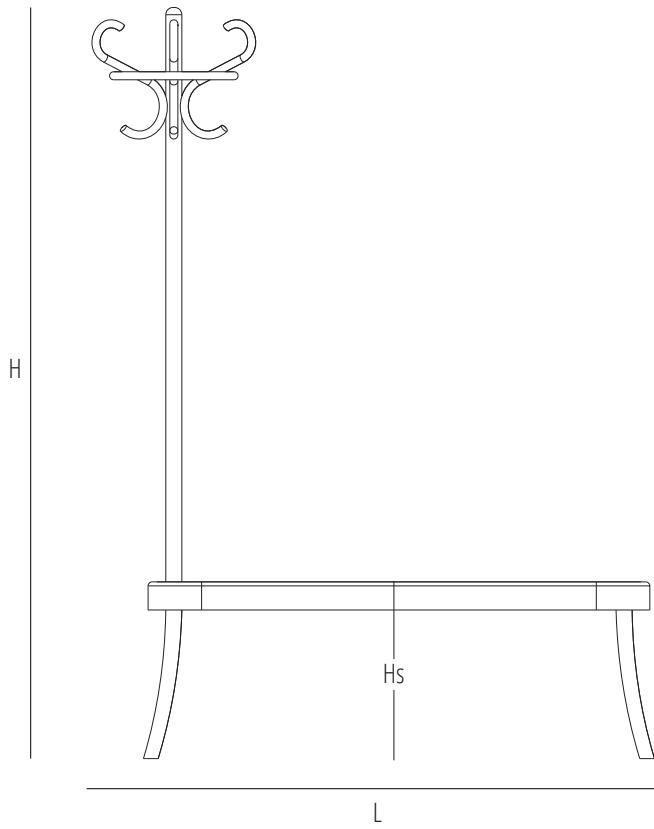

Bent beech-wood umbrella stand; available in lacquered with natural beech socks. Transparent neutral or pressed metal pan.

Porte-parapluies en hêtre cintré; disponible en laqué avec les pieds en hêtre naturel. Récipient couleur neutre transparent ou en métal embouti.

**PCCOATPGL**

Dimensions mm.

height 1880 | width 1360 | depth 590

	mm	inch
H	1880	74
L	1360	53,5
P	590	23,2
Hs	440	17,3
Hb		

Verfuegbare Ausfuehrungen

Finiture disponibili

Available finishes

Finitions disponibles