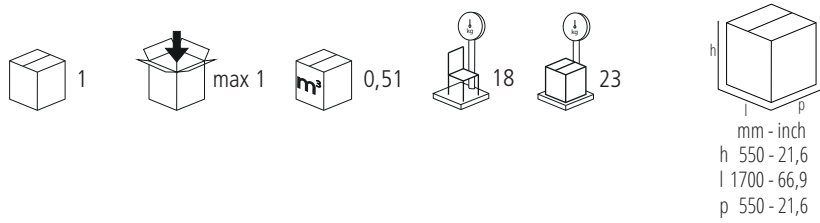

**PCCOATPGL**

Dimensions mm.

height 1880 | width 1360 | depth 590

	mm	inch
H	1880	74
L	1360	53,5
P	590	23,2
Hs	440	17,3
Hb		

Verfuegbare Ausfuehrungen

Finiture disponibili

Available finishes

Finitions disponibles