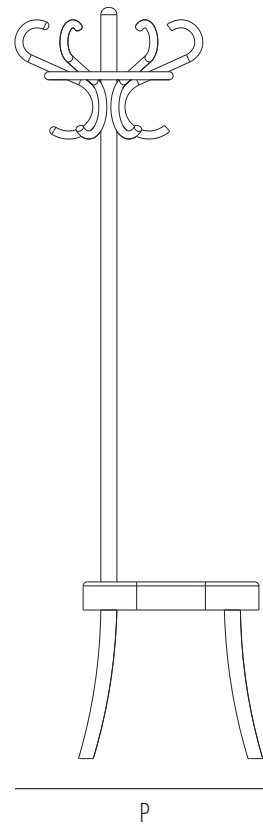

# COAT RACK BENCH

DESIGN FRONT, 2014

Bugholz-Schirmständer aus Buche. Lackiert mit Buche Natur belassene Beinenden verfügbar. Schale neutral-durchsichtig oder aus Metall.

Portaombrelli in faggio curvato; disponibile laccato con gambaleto in faggio naturale. Vaschetta colore neutro trasparente oppure in metallo stampato.

Bent beech-wood umbrella stand; available in lacquered with natural beech socks. Transparent neutral or pressed metal pan.

Porte-parapluies en hêtre cintré; disponible en laqué avec les pieds en hêtre naturel. Récipient couleur neutre transparent ou en métal embouti.

**PCCOATPGL**

Dimensions mm.

height 1880 | width 1360 | depth 590

	mm	inch
H	1880	74
L	1360	53,5
P	590	23,2
Hs	440	17,3
Hb		

Verfuegbare Ausfuehrungen

Finiture disponibili

Available finishes

Finitions disponibles