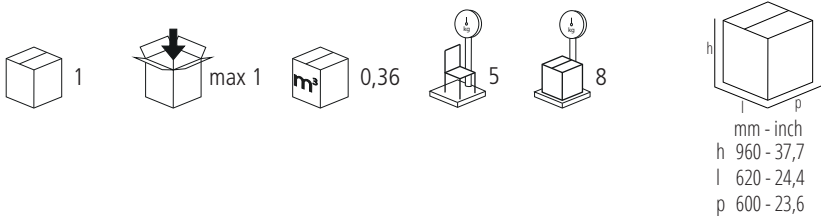

Valet en hêtre cintré bicolore: noir et hêtre naturel.

**SDCZECLGN**

Dimensions mm.  
height 850 | width 420 | depth 530

**PTCZECLGN**

Dimensions mm.  
height 850 | width 550 | depth 520

**SDCZECTES**

Dimensions mm.  
height 850 | width 420 | depth 530

**PTCZECTES**

Dimensions mm.  
height 850 | width 550 | depth 520

	mm	inch
H	850	33,4
L	420	16,5
P	530	20,8
Hs	450	17,7
Hb		

	mm	inch
H	850	33,4
L	420	16,5
P	530	20,8
Hs	450	17,7
Hb		

	mm	inch
H	850	33,4
L	550	21,6
P	520	20,4
Hs	450	17,7
Hb	680	26,7

	mm	inch
H	850	33,4
L	550	21,6
P	520	20,4
Hs	450	17,7
Hb	680	26,7

Verfuegbare Ausfuehrungen  
Finiture disponibili  
Available finishes  
Finitions disponibles

WOOD

CLASSIC

CONTEMPORARY