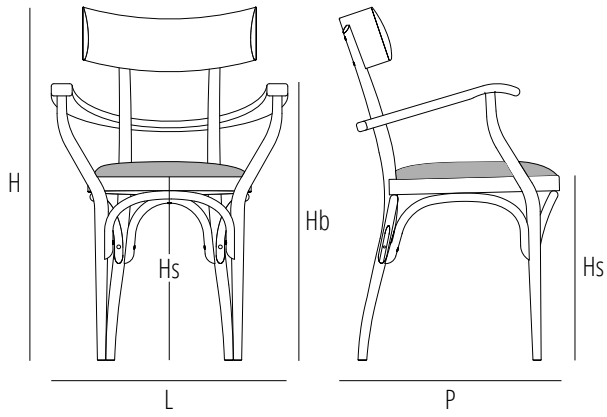

Valet en hêtre cintré bicolore: noir et hêtre naturel.

**SDCZECLGN**

Dimensions mm.  
height 850 | width 420 | depth 530

**PTCZECLGN**

Dimensions mm.  
height 850 | width 550 | depth 520

**SDCZECTES**

Dimensions mm.  
height 850 | width 420 | depth 530

**PTCZECTES**

Dimensions mm.  
height 850 | width 550 | depth 520

	mm	inch
H	850	33,4
L	420	16,5
P	530	20,8
Hs	450	17,7
Hb		

	mm	inch
H	850	33,4
L	420	16,5
P	530	20,8
Hs	450	17,7
Hb		

	mm	inch
H	850	33,4
L	550	21,6
P	520	20,4
Hs	450	17,7
Hb	680	26,7

	mm	inch
H	850	33,4
L	550	21,6
P	520	20,4
Hs	450	17,7
Hb	680	26,7

Verfuegbare Ausfuehrungen  
Finiture disponibili  
Available finishes  
Finitions disponibles

WOOD

CLASSIC

CONTEMPORARY