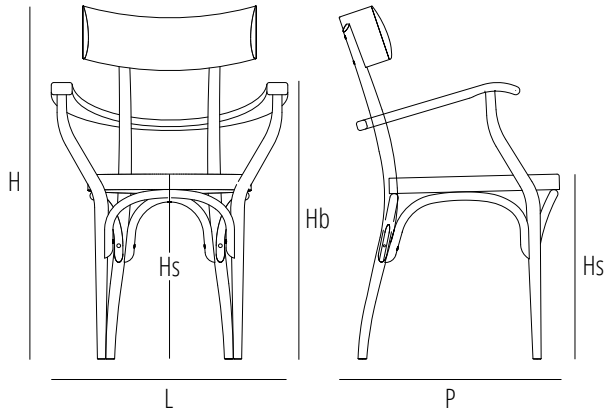

Valet en hêtre cintré bicolore: noir et hêtre naturel.

**SDCZECLGN**

Dimensions mm.  
height 850 | width 420 | depth 530

**PTCZECLGN**

Dimensions mm.  
height 850 | width 550 | depth 520

**SDCZECTES**

Dimensions mm.  
height 850 | width 420 | depth 530

**PTCZECTES**

Dimensions mm.  
height 850 | width 550 | depth 520

	mm	inch
H	850	33,4
L	420	16,5
P	530	20,8
Hs	450	17,7
Hb		

	mm	inch
H	850	33,4
L	420	16,5
P	530	20,8
Hs	450	17,7
Hb		

	mm	inch
H	850	33,4
L	550	21,6
P	520	20,4
Hs	450	17,7
Hb	680	26,7

	mm	inch
H	850	33,4
L	550	21,6
P	520	20,4
Hs	450	17,7
Hb	680	26,7

Verfuegbare Ausfuehrungen  
Finiture disponibili  
Available finishes  
Finitions disponibles

WOOD

CLASSIC

CONTEMPORARY