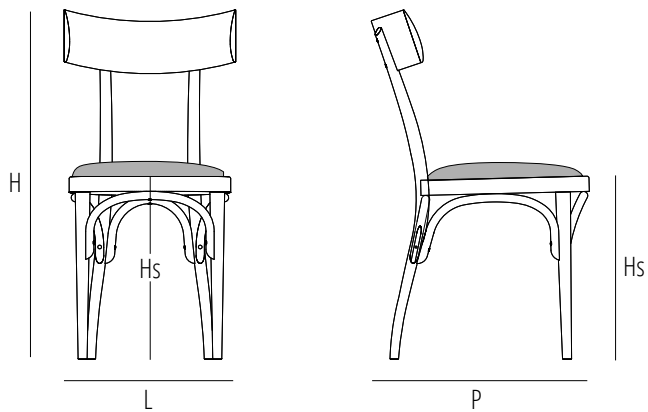

Valet en hêtre cintré bicolore: noir et hêtre naturel.

**SDCZECLGN**

Dimensions mm.  
height 850 | width 420 | depth 530

**PTCZECLGN**

Dimensions mm.  
height 850 | width 550 | depth 520

**SDCZECTES**

Dimensions mm.  
height 850 | width 420 | depth 530

**PTCZECTES**

Dimensions mm.  
height 850 | width 550 | depth 520

	mm	inch
H	850	33,4
L	420	16,5
P	530	20,8
Hs	450	17,7
Hb		

	mm	inch
H	850	33,4
L	420	16,5
P	530	20,8
Hs	450	17,7
Hb		

	mm	inch
H	850	33,4
L	550	21,6
P	520	20,4
Hs	450	17,7
Hb	680	26,7

	mm	inch
H	850	33,4
L	550	21,6
P	520	20,4
Hs	450	17,7
Hb	680	26,7

Verfuegbare Ausfuehrungen  
Finiture disponibili  
Available finishes  
Finitions disponibles

WOOD

CLASSIC

CONTEMPORARY