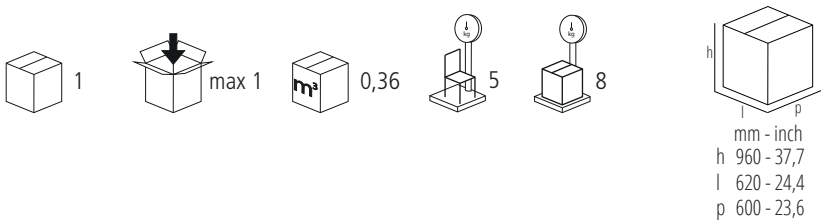

Valet en hêtre cintré bicolore: noir et hêtre naturel.

**SDCZECLGN**

Dimensions mm.  
height 850 | width 420 | depth 530

**PTCZECLGN**

Dimensions mm.  
height 850 | width 550 | depth 520

**SDCZECTES**

Dimensions mm.  
height 850 | width 420 | depth 530

**PTCZECTES**

Dimensions mm.  
height 850 | width 550 | depth 520

	mm	inch
H	850	33,4
L	420	16,5
P	530	20,8
Hs	450	17,7
Hb		

	mm	inch
H	850	33,4
L	420	16,5
P	530	20,8
Hs	450	17,7
Hb		

	mm	inch
H	850	33,4
L	550	21,6
P	520	20,4
Hs	450	17,7
Hb	680	26,7

	mm	inch
H	850	33,4
L	550	21,6
P	520	20,4
Hs	450	17,7
Hb	680	26,7

Verfuegbare Ausfuehrungen  
Finiture disponibili  
Available finishes  
Finitions disponibles

WOOD

CLASSIC

CONTEMPORARY