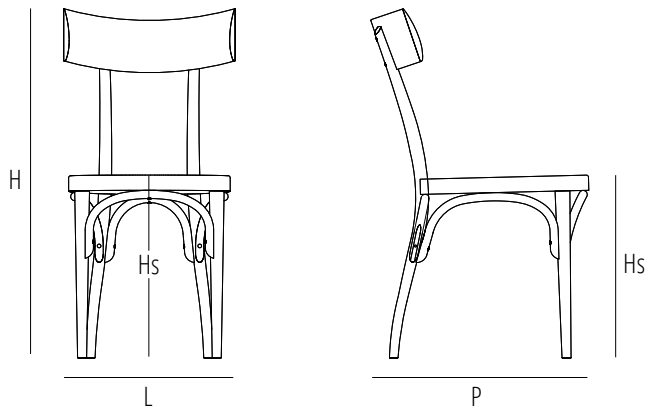

Valet en hêtre cintré bicolore: noir et hêtre naturel.

**SDCZECLGN**

Dimensions mm.  
height 850 | width 420 | depth 530

**PTCZECLGN**

Dimensions mm.  
height 850 | width 550 | depth 520

**SDCZECTES**

Dimensions mm.  
height 850 | width 420 | depth 530

**PTCZECTES**

Dimensions mm.  
height 850 | width 550 | depth 520

	mm	inch
H	850	33,4
L	420	16,5
P	530	20,8
Hs	450	17,7
Hb		

	mm	inch
H	850	33,4
L	420	16,5
P	530	20,8
Hs	450	17,7
Hb		

	mm	inch
H	850	33,4
L	550	21,6
P	520	20,4
Hs	450	17,7
Hb	680	26,7

	mm	inch
H	850	33,4
L	550	21,6
P	520	20,4
Hs	450	17,7
Hb	680	26,7

Verfuegbare Ausfuehrungen  
Finiture disponibili  
Available finishes  
Finitions disponibles

WOOD

CLASSIC

CONTEMPORARY