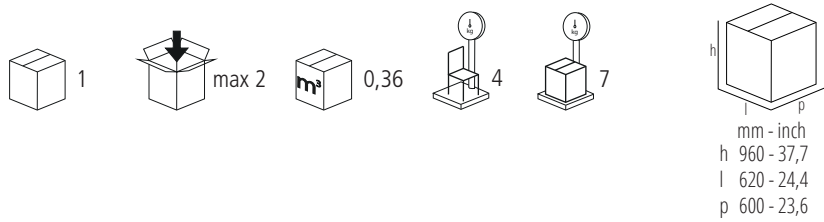

Valet en hêtre cintré bicolore: noir et hêtre naturel.

**SDCZECLGN**

Dimensions mm.  
height 850 | width 420 | depth 530

**PTCZECLGN**

Dimensions mm.  
height 850 | width 550 | depth 520

**SDCZECTES**

Dimensions mm.  
height 850 | width 420 | depth 530

**PTCZECTES**

Dimensions mm.  
height 850 | width 550 | depth 520

	mm	inch
H	850	33,4
L	420	16,5
P	530	20,8
Hs	450	17,7
Hb		

	mm	inch
H	850	33,4
L	420	16,5
P	530	20,8
Hs	450	17,7
Hb		

	mm	inch
H	850	33,4
L	550	21,6
P	520	20,4
Hs	450	17,7
Hb	680	26,7

	mm	inch
H	850	33,4
L	550	21,6
P	520	20,4
Hs	450	17,7
Hb	680	26,7

Verfuegbare Ausfuehrungen  
Finiture disponibili  
Available finishes  
Finitions disponibles

WOOD

CLASSIC

CONTEMPORARY