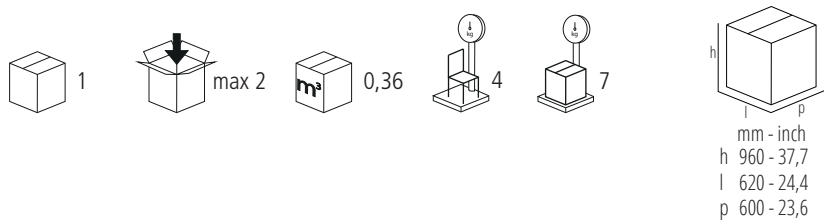

Valet en hêtre cintré bicolore: noir et hêtre naturel.

**SDCZECLGN**

Dimensions mm.  
height 850 | width 420 | depth 530

**PTCZECLGN**

Dimensions mm.  
height 850 | width 550 | depth 520

**SDCZECTES**

Dimensions mm.  
height 850 | width 420 | depth 530

**PTCZECTES**

Dimensions mm.  
height 850 | width 550 | depth 520

	mm	inch
H	850	33,4
L	420	16,5
P	530	20,8
Hs	450	17,7
Hb		

	mm	inch
H	850	33,4
L	420	16,5
P	530	20,8
Hs	450	17,7
Hb		

	mm	inch
H	850	33,4
L	550	21,6
P	520	20,4
Hs	450	17,7
Hb	680	26,7

	mm	inch
H	850	33,4
L	550	21,6
P	520	20,4
Hs	450	17,7
Hb	680	26,7

Verfuegbare Ausfuehrungen  
Finiture disponibili  
Available finishes  
Finitions disponibles

WOOD

CLASSIC

CONTEMPORARY