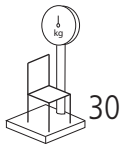

Canapé 2 places en hêtre cintré. Assise et dossier rembourrés en polyuréthane à densité différenciée avec oreilles en paille de Vienne.

DBHIDETES

Dimensions mm.
height 1170 | width 1460 | depth 830

:

	mm	inch
H	1170	46
L	1460	57,4
P	830	32,6
Hs	390	15,3
Hb		

mm - inch
h 1200 - 47,2
l 1560 - 61,4
p 950 - 37,4

Verfuegbare Ausfuehrungen

Finiture disponibili

Available finishes

Finitions disponibles

CLASSIC