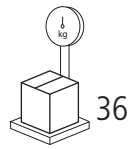

Canapé 2 places en hêtre cintré. Assise et dossier rembourrés en polyuréthane à densité différenciée avec oreilles en paille de Vienne.

DBHIDETES

Dimensions mm.
height 1170 | width 1460 | depth 830

:

	mm	inch
H	1170	46
L	1460	57,4
P	830	32,6
Hs	390	15,3
Hb		

mm - inch
h 1200 - 47,2
l 1560 - 61,4
p 950 - 37,4

Verfuegbare Ausfuehrungen

Finiture disponibili

Available finishes

Finitions disponibles

CLASSIC