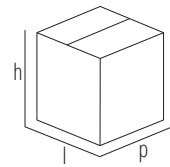

Canapé 2 places en hêtre cintré. Assise et dossier rembourrés en polyuréthane à densité différenciée avec oreilles en paille de Vienne.

DBHIDETES

Dimensions mm.
height 1170 | width 1460 | depth 830

:

	mm	inch
H	1170	46
L	1460	57,4
P	830	32,6
Hs	390	15,3
Hb		

mm - inch
h 1200 - 47,2
l 1560 - 61,4
p 950 - 37,4

Verfuegbare Ausfuehrungen

Finiture disponibili

Available finishes

Finitions disponibles

CLASSIC