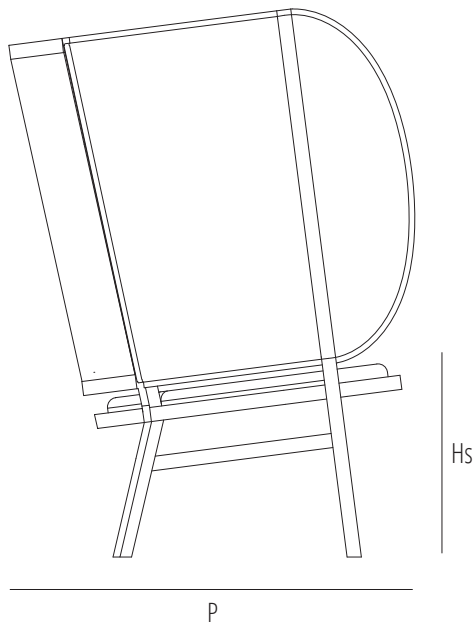

HIDEOUT LOVESEAT

TECHNISCHES BLATT
SCHEDA TECNICA
DATA SHEET
FICHE TECHNIQUE

HIDEOUT LOVESEAT

DESIGN FRONT, 2018

Zweisitzer-Sofa aus Buche. Sitz und Rückenlehne mit Polsterung aus Schaumstoff mit unterschiedlichen Härtegraden, Seitenelemente aus Wiener Geflecht.

Divano 2 posti in faggio curvato. Seduta e schienale imbottiti in poliuretano espanso a densità differenziata con elementi laterali in paglia di Vienna.

Bent beech-wood two-seater sofa. Upholstered seat and backrest with different density polyurethane foam filling and side elements in woven cane.

Canapé 2 places en hêtre cintré. Assise et dossier rembourrés en polyuréthane à densité différenciée avec oreilles en paille de Vienne.

DBHIDETES

Dimensions mm.
height 1170 | width 1460 | depth 830

:

	mm	inch
H	1170	46
L	1460	57,4
P	830	32,6
Hs	390	15,3
Hb		

mm - inch
h 1200 - 47,2
l 1560 - 61,4
p 950 - 37,4

Verfuegbare Ausfuehrungen

Finiture disponibili

Available finishes

Finitions disponibles

CLASSIC