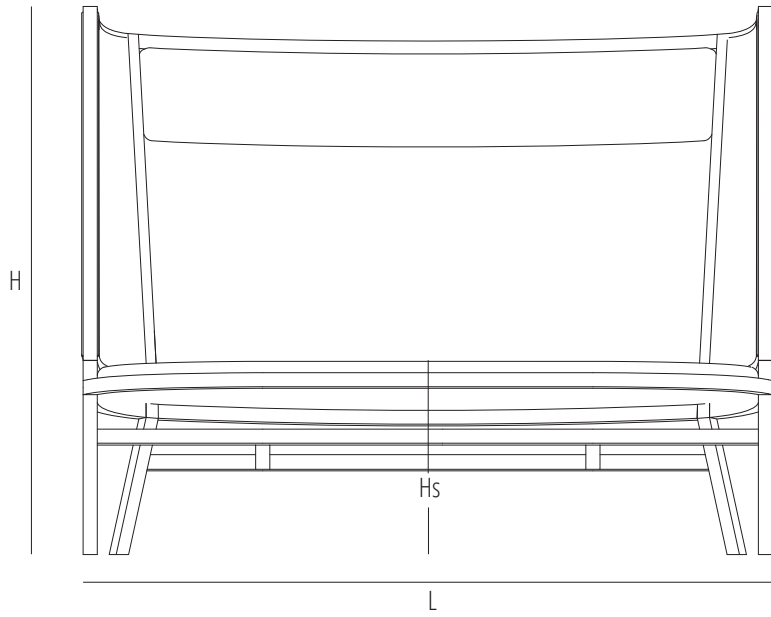

HIDEOUT LOVESEAT

TECHNISCHES BLATT
SCHEDA TECNICA
DATA SHEET
FICHE TECHNIQUE

HIDEOUT LOVESEAT

DESIGN FRONT, 2018

Zweisitzer-Sofa aus Buche. Sitz und Rückenlehne mit Polsterung aus Schaumstoff mit unterschiedlichen Härtegraden, Seitenelemente aus Wiener Geflecht.

Divano 2 posti in faggio curvato. Seduta e schienale imbottiti in poliuretano espanso a densità differenziata con elementi laterali in paglia di Vienna.

Bent beech-wood two-seater sofa. Upholstered seat and backrest with different density polyurethane foam filling and side elements in woven cane.

Canapé 2 places en hêtre cintré. Assise et dossier rembourrés en polyuréthane à densité différenciée avec oreilles en paille de Vienne.

DBHIDETES

Dimensions mm.
height 1170 | width 1460 | depth 830

:

	mm	inch
H	1170	46
L	1460	57,4
P	830	32,6
Hs	390	15,3
Hb		

mm - inch
h 1200 - 47,2
l 1560 - 61,4
p 950 - 37,4

Verfuegbare Ausfuehrungen

Finiture disponibili

Available finishes

Finitions disponibles

CLASSIC