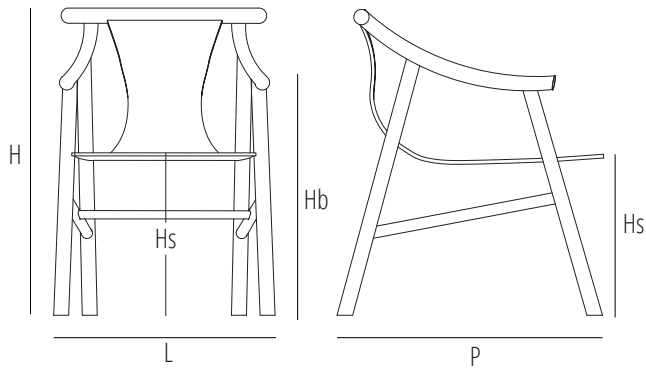

Poltroncina in faggio curvato.
Scocca in multistrato di faggio.

Poltroncina in faggio curvato.
Scocca in multistrato di faggio
con rivestimento in cuoio nei
colori di collezione

Bent beech-wood armchair.
Beech plywood structure.

SDMAGILGN

Dimensions mm.
height 780 | width 570 | depth 580

SDMAGITES

Dimensions mm.
height 780 | width 570 | depth 580

	mm	inch
H	780	30,7
L	570	22,4
P	580	22,8
Hs	450	17,7
Hb	610	24

	mm	inch
H	780	30,7
L	570	22,4
P	580	22,8
Hs	450	17,7
Hb	610	24