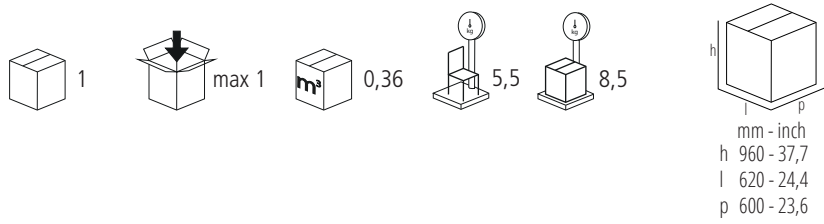

SDMAGILGN

Dimensions mm.
height 780 | width 570 | depth 580

SDMAGITES

Dimensions mm.
height 780 | width 570 | depth 580

	mm	inch
H	780	30,7
L	570	22,4
P	580	22,8
Hs	450	17,7
Hb	610	24

	mm	inch
H	780	30,7
L	570	22,4
P	580	22,8
Hs	450	17,7
Hb	610	24