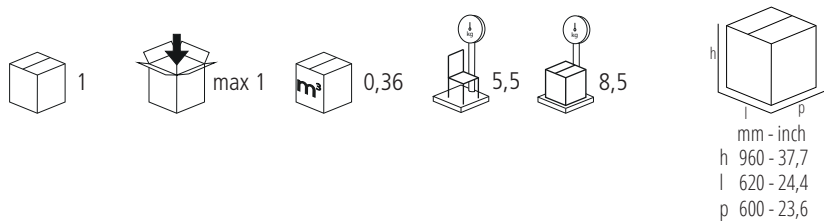

SDMAGILGN

Dimensions mm.
height 780 | width 570 | depth 580

SDMAGITES

Dimensions mm.
height 780 | width 570 | depth 580

	mm	inch
H	780	30,7
L	570	22,4
P	580	22,8
Hs	450	17,7
Hb	610	24

	mm	inch
H	780	30,7
L	570	22,4
P	580	22,8
Hs	450	17,7
Hb	610	24