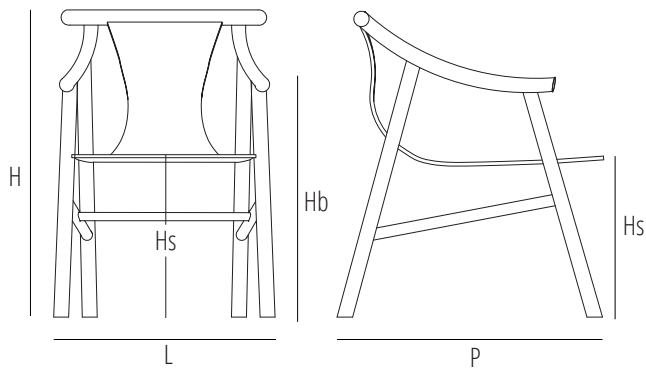

Poltroncina in faggio curvato.
Scocca in multistrato di faggio.

Poltroncina in faggio curvato.
Scocca in multistrato di faggio
con rivestimento in cuoio nei
colori di collezione

Bent beech-wood armchair.
Beech plywood structure.

SDMAGILGN

Dimensions mm.
height 780 | width 570 | depth 580

SDMAGITES

Dimensions mm.
height 780 | width 570 | depth 580

	mm	inch
H	780	30,7
L	570	22,4
P	580	22,8
Hs	450	17,7
Hb	610	24

	mm	inch
H	780	30,7
L	570	22,4
P	580	22,8
Hs	450	17,7
Hb	610	24