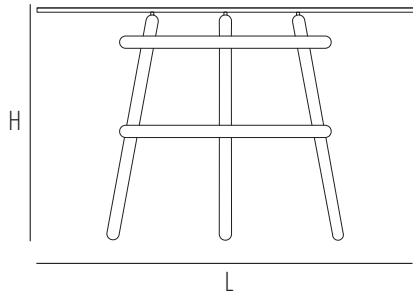

MAGISTRETTI 03 02

TECHNISCHES BLATT
SCHEMA TECNICA
DATA SHEET
FICHE TECHNIQUE

MAGISTRETTI 03 02

DESIGN VICO MAGISTRETTI, 2003

Tisch mit Gestell aus
Buchenbugholz. Tischplatte aus
transparentem, extra-klarem
Glas.

Tavolo con struttura in faggio
curvato. Piano in vetro
trasparente extra chiaro.

Table with bent beech-wood
frame. Extra clear transparent
glass top.

Table avec structure en hêtre
cintré. Top en verre transparent
extra-clair.

TVMAGILGV

Dimensions mm.
height 740 | width 1200 | depth 1200

	mm	inch
H	740	29,1
L	1200	47,2
P	1200	47,2
Hs		
Hb		

mm - inch
h 760 - 29,9
l 1220 - 48
p 1220 - 48

Verfuegbare Ausfuehrungen
Finiture disponibili
Available finishes
Finitions disponibles