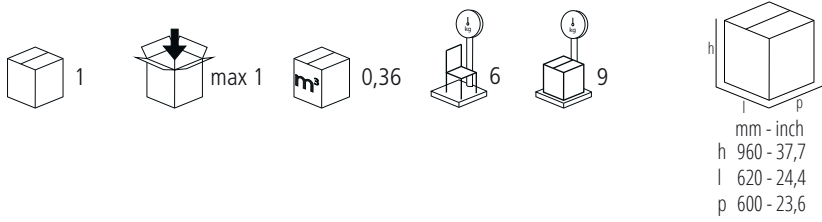

PTPSTKLGN

Dimensions mm.
height 790 | width 560 | depth 590

PTPSTKTES

Dimensions mm.
height 790 | width 560 | depth 590

PTPSTKLGA

Dimensions mm.
height 790 | width 560 | depth 590

PTPSTKTEA

Dimensions mm.
height 790 | width 560 | depth 590

	mm	inch
H	790	31,1
L	560	22
P	590	23,2
Hs	470	18,5
Hb	790	31,1

	mm	inch
H	790	31,1
L	560	22
P	590	23,2
Hs	470	18,5
Hb	790	31,1

	mm	inch
H	790	31,1
L	560	22
P	590	23,2
Hs	470	18,5
Hb	790	31,1

	mm	inch
H	790	31,1
L	560	22
P	590	23,2
Hs	470	18,5
Hb	790	31,1