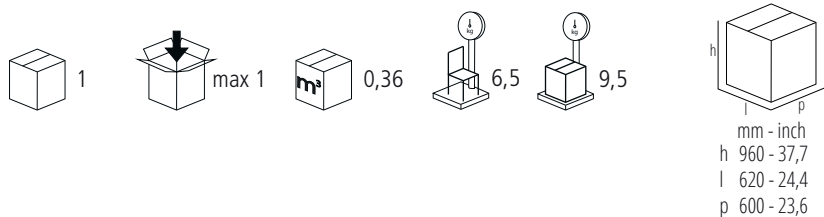

PTPSTKLGN

Dimensions mm.
height 790 | width 560 | depth 590

PTPSTKTES

Dimensions mm.
height 790 | width 560 | depth 590

PTPSTKLGA

Dimensions mm.
height 790 | width 560 | depth 590

PTPSTKTEA

Dimensions mm.
height 790 | width 560 | depth 590

	mm	inch
H	790	31,1
L	560	22
P	590	23,2
Hs	470	18,5
Hb	790	31,1

	mm	inch
H	790	31,1
L	560	22
P	590	23,2
Hs	470	18,5
Hb	790	31,1

	mm	inch
H	790	31,1
L	560	22
P	590	23,2
Hs	470	18,5
Hb	790	31,1

	mm	inch
H	790	31,1
L	560	22
P	590	23,2
Hs	470	18,5
Hb	790	31,1