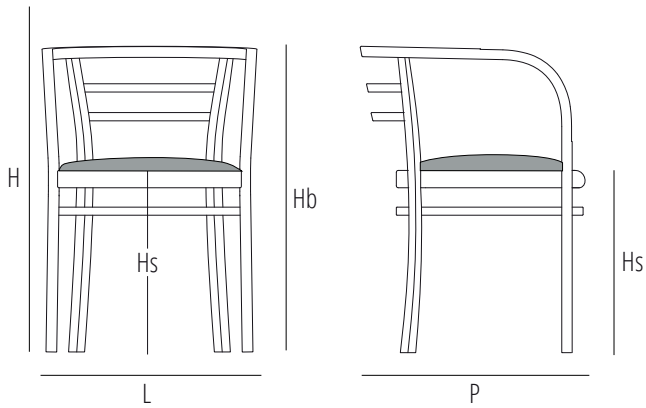

Bent beech-wood armchair
with aluminium details.
Perforated plywood seat.

Bent beech-wood armchair
with aluminium details.
Perforated plywood seat.

Petit fauteuil en hêtre cintré.
Assise en contreplaqué percé.

Petit fauteuil en hêtre cintré.
Assise en contreplaqué percé.

Petit fauteuil en hêtre cintré.
Assise rembourrée.

Petit fauteuil en hêtre cintré
avec détails en aluminium.
Assise en contreplaqué percé.

Petit fauteuil en hêtre cintré
avec détails en aluminium.
Assise en contreplaqué percé.

PTPSTKLGN

Dimensions mm.
height 790 | width 560 | depth 590

PTPSTKTES

Dimensions mm.
height 790 | width 560 | depth 590

PTPSTKLGA

Dimensions mm.
height 790 | width 560 | depth 590

PTPSTKTEA

Dimensions mm.
height 790 | width 560 | depth 590

	mm	inch
H	790	31,1
L	560	22
P	590	23,2
Hs	470	18,5
Hb	790	31,1

	mm	inch
H	790	31,1
L	560	22
P	590	23,2
Hs	470	18,5
Hb	790	31,1

	mm	inch
H	790	31,1
L	560	22
P	590	23,2
Hs	470	18,5
Hb	790	31,1

	mm	inch
H	790	31,1
L	560	22
P	590	23,2
Hs	470	18,5
Hb	790	31,1