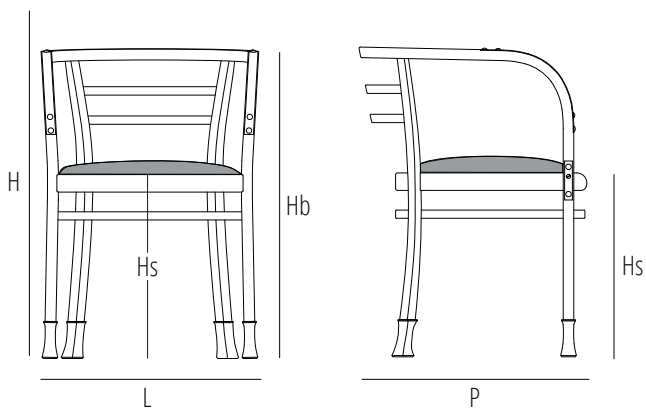

PTPSTKLGN

Dimensions mm.
height 790 | width 560 | depth 590

PTPSTKTES

Dimensions mm.
height 790 | width 560 | depth 590

PTPSTKLGA

Dimensions mm.
height 790 | width 560 | depth 590

PTPSTKTEA

Dimensions mm.
height 790 | width 560 | depth 590

	mm	inch
H	790	31,1
L	560	22
P	590	23,2
Hs	470	18,5
Hb	790	31,1

	mm	inch
H	790	31,1
L	560	22
P	590	23,2
Hs	470	18,5
Hb	790	31,1

	mm	inch
H	790	31,1
L	560	22
P	590	23,2
Hs	470	18,5
Hb	790	31,1

	mm	inch
H	790	31,1
L	560	22
P	590	23,2
Hs	470	18,5
Hb	790	31,1