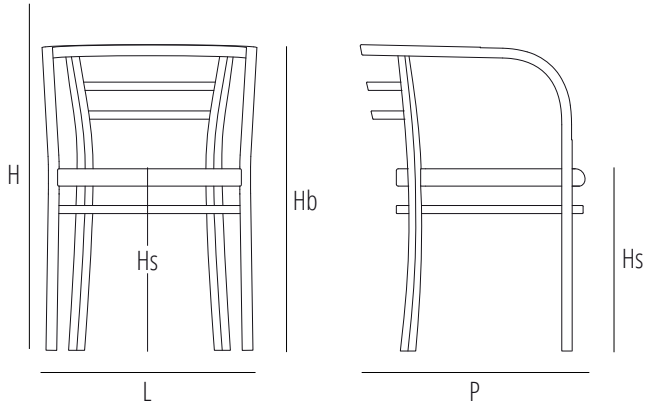

Bent beech-wood armchair
with aluminium details.
Perforated plywood seat.

Bent beech-wood armchair
with aluminium details.
Perforated plywood seat.

Petit fauteuil en hêtre cintré.
Assise en contreplaqué percé.

Petit fauteuil en hêtre cintré.
Assise en contreplaqué percé.

Petit fauteuil en hêtre cintré.
Assise rembourrée.

Petit fauteuil en hêtre cintré
avec détails en aluminium.
Assise en contreplaqué percé.

Petit fauteuil en hêtre cintré
avec détails en aluminium.
Assise en contreplaqué percé.

PTPSTKLGN

Dimensions mm.
height 790 | width 560 | depth 590

PTPSTKTES

Dimensions mm.
height 790 | width 560 | depth 590

PTPSTKLGA

Dimensions mm.
height 790 | width 560 | depth 590

PTPSTKTEA

Dimensions mm.
height 790 | width 560 | depth 590

	mm	inch
H	790	31,1
L	560	22
P	590	23,2
Hs	470	18,5
Hb	790	31,1

	mm	inch
H	790	31,1
L	560	22
P	590	23,2
Hs	470	18,5
Hb	790	31,1

	mm	inch
H	790	31,1
L	560	22
P	590	23,2
Hs	470	18,5
Hb	790	31,1

	mm	inch
H	790	31,1
L	560	22
P	590	23,2
Hs	470	18,5
Hb	790	31,1