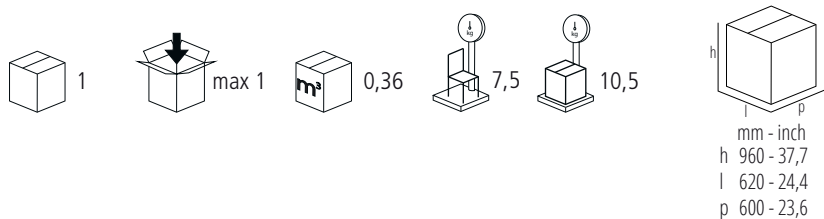

PTPSTKLGN

Dimensions mm.
height 790 | width 560 | depth 590

PTPSTKTES

Dimensions mm.
height 790 | width 560 | depth 590

PTPSTKLGA

Dimensions mm.
height 790 | width 560 | depth 590

PTPSTKTEA

Dimensions mm.
height 790 | width 560 | depth 590

	mm	inch
H	790	31,1
L	560	22
P	590	23,2
Hs	470	18,5
Hb	790	31,1

	mm	inch
H	790	31,1
L	560	22
P	590	23,2
Hs	470	18,5
Hb	790	31,1

	mm	inch
H	790	31,1
L	560	22
P	590	23,2
Hs	470	18,5
Hb	790	31,1

	mm	inch
H	790	31,1
L	560	22
P	590	23,2
Hs	470	18,5
Hb	790	31,1