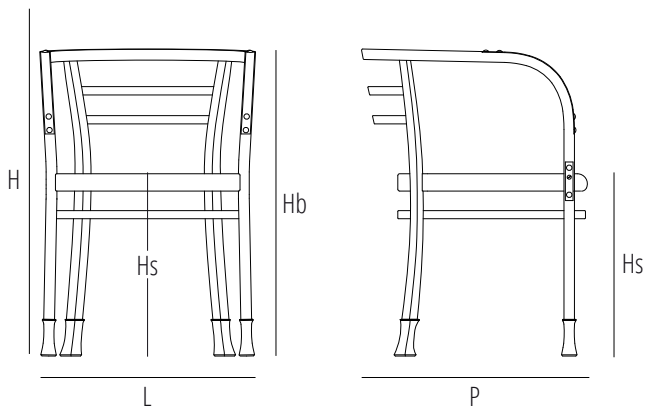

PTPSTKLGN

Dimensions mm.
height 790 | width 560 | depth 590

PTPSTKTES

Dimensions mm.
height 790 | width 560 | depth 590

PTPSTKLGA

Dimensions mm.
height 790 | width 560 | depth 590

PTPSTKTEA

Dimensions mm.
height 790 | width 560 | depth 590

	mm	inch
H	790	31,1
L	560	22
P	590	23,2
Hs	470	18,5
Hb	790	31,1

	mm	inch
H	790	31,1
L	560	22
P	590	23,2
Hs	470	18,5
Hb	790	31,1

	mm	inch
H	790	31,1
L	560	22
P	590	23,2
Hs	470	18,5
Hb	790	31,1

	mm	inch
H	790	31,1
L	560	22
P	590	23,2
Hs	470	18,5
Hb	790	31,1